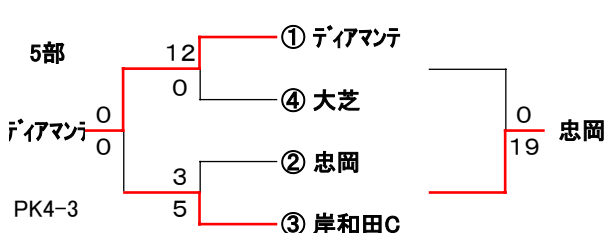

1/28 浜G

・浜Aが運営担当です

3部	ワイルド	FC岸和田	久米田	勝点	順位
ワイルド		4-1	3-1	6	1
FC岸和田	1-4		1-1 PK5-6	1	3
久米田	1-3	1-1 PK6-5		2	2

1/14 神楽目G

・FC岸和田が運営担当です

4部	イーデス	岸和田B	浜B	勝点	順位
イーデス		15-0	5-0	6	1
岸和田B	0-15		0-2	0	3
浜B	0-5	2-0		3	2

1/28 浜G

・岸和田Bが運営担当です

- 1位 デイアマンテ
- 2位 岸和田C
- 3位 忠岡
- 4位 大芝

1/14 忠岡町民G

・忠岡が運営担当です

・2017~18 2月節組み合わせ 2段目のチームが運営担当です

1部	2部	3部	4部	5部
岸和田A	城内B	高石中央	FC岸和田	岸和田B
城内A	浜A	久米田	浜B	岸和田C
大宮	ワイルド	イーデス	ダイヤモンド	忠岡
				大芝

勝敗ルール(勝ち点)