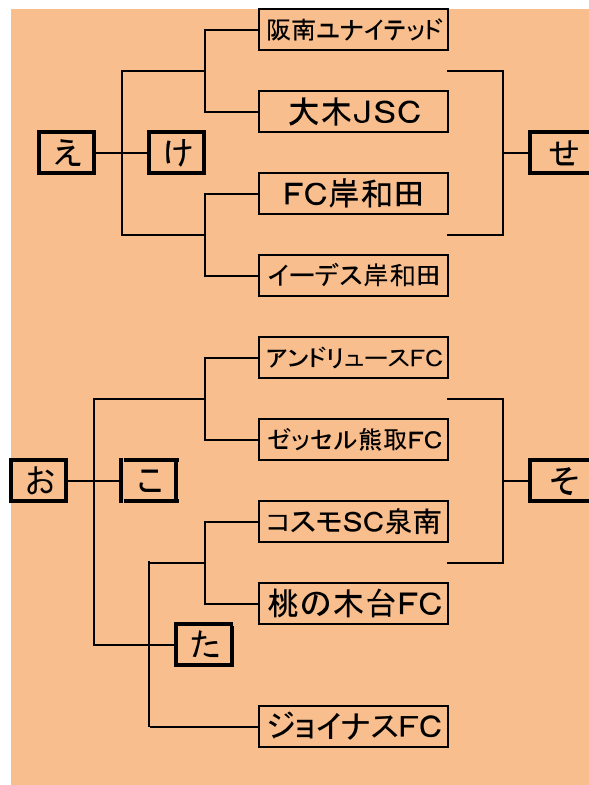

ライフカップ第42回大阪少年サッカー選手権 泉南地区大会 1次予選