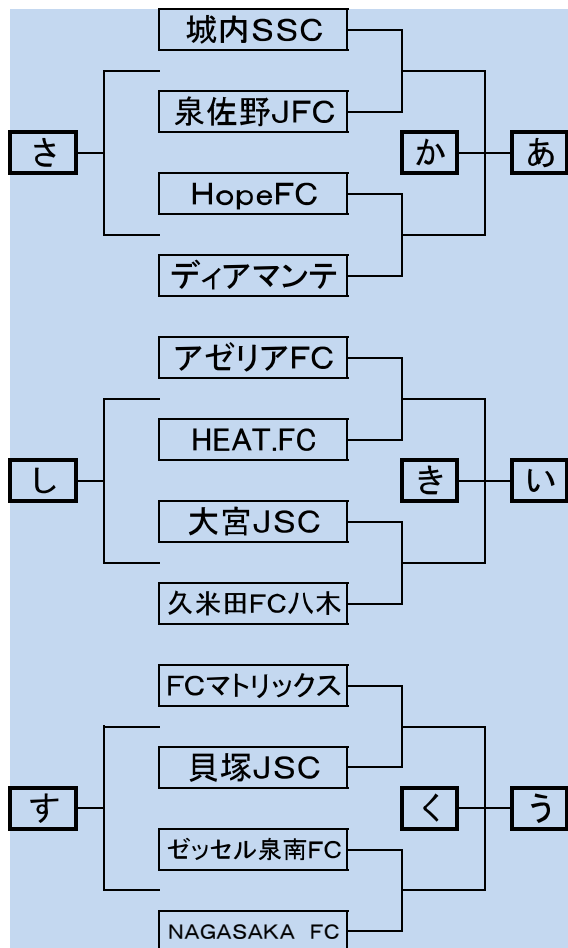

ライフカップ第42回大阪少年サッカー選手権 泉南地区大会 1次予選