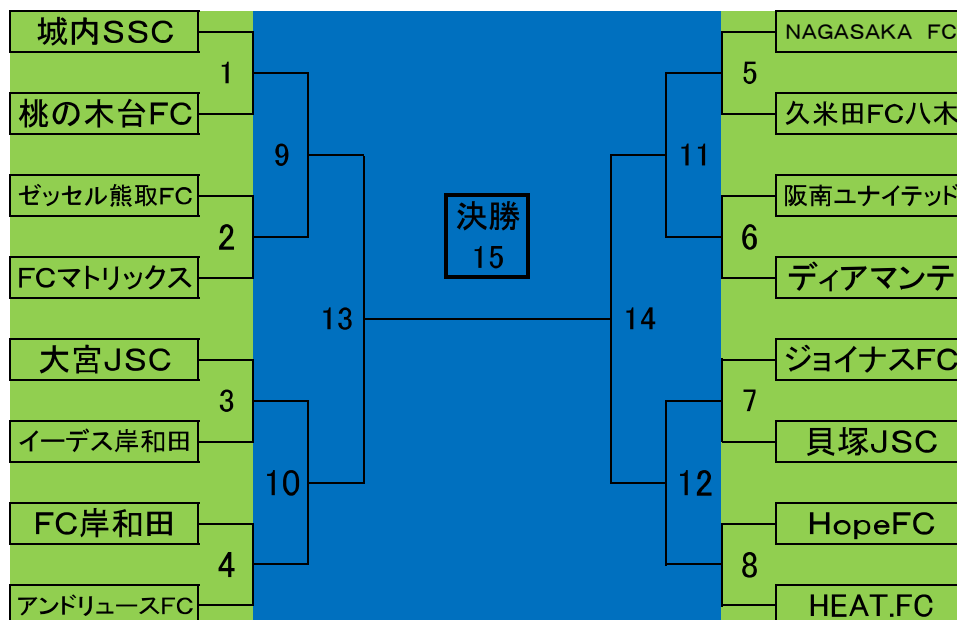

ライフカップ第42回大阪少年サッカー選手権 泉南地区大会 2次予選