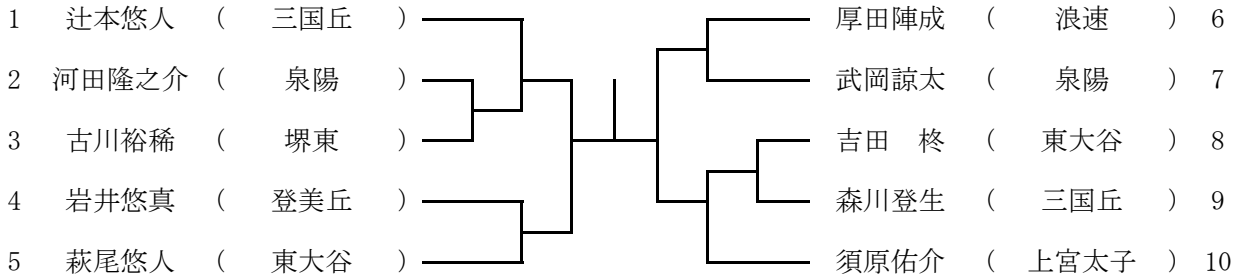

1	戸川慶吾	( 堺東 )		平野瑛斗	( 上宮太子 )	6
2	浅井晃平	( 泉北 )		岩本佳吾	( 泉陽 )	7
3	片岡陽人	( 岸和田産 )		飛永雅人	( 天王寺 )	8
4	森岡大登	( 浪速 )		BYE	( )	9
5	下田遥仁	( 登美丘 )		藤本智也	( 桃山学院 )	10

8ブロック

12月25日(月)  
蜻蛉池公園  
予備日は、12月26日(火)

1	林 孔希	( 泉北 )		氏原 碧	( 桃山学院 )	6
2	板倉慧斗	( 登美丘 )		下田絢仁	( 登美丘 )	7
3	加藤悠汰	( 桃山学院 )		山本和希	( 浪速 )	8
4	松本仁登	( 岸和田産 )		BYE	( )	9
5	上田大輝	( 上宮太子 )		福田 稔	( 天王寺 )	10

9ブロック

12月26日(火)  
蜻蛉池公園  
予備日は、12月27日(水)

10ブロック

12月26日(火)  
蜻蛉池公園  
予備日は、12月27日(水)

高校女子本戦

12月27日(水) 蜻蛉池公園  
集合は11時00分

女子予選 1 12月17日(日)岸和田産業高校  
集合は、12時

女子予選 2 12月17日(日)岸和田産業高校  
集合は、12時