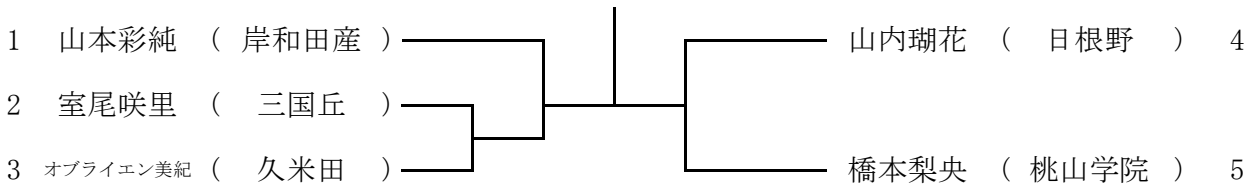

9ブロック

12月26日(火)  
蜻蛉池公園  
予備日は、12月27日(水)

10ブロック

12月26日(火)  
蜻蛉池公園  
予備日は、12月27日(水)

高校女子本戦

12月27日(水) 蜻蛉池公園  
集合は11時00分

女子予選 1 12月17日(日)岸和田産業高校  
集合は、12時

女子予選 2 12月17日(日)岸和田産業高校  
集合は、12時

女子予選 3 12月25日(月)蜻蛉池公園  
集合は、11時

女子予選 4 12月25日(月)蜻蛉池公園  
集合は、11時

女子予選 5

12月25日(月)蜻蛉池公園  
集合は、11時

女子予選 6

12月26日(火)蜻蛉池公園  
集合は、11時

女子予選 7

12月26日(火)蜻蛉池公園  
集合は、11時