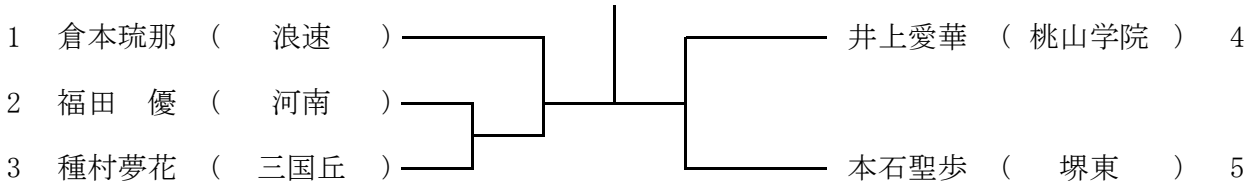

9ブロック

12月26日(火)  
蜻蛉池公園  
予備日は、12月27日(水)

10ブロック

12月26日(火)  
蜻蛉池公園  
予備日は、12月27日(水)

高校女子本戦

12月27日(水) 蜻蛉池公園  
集合は11時00分

女子予選 1 12月17日(日)岸和田産業高校  
集合は、12時

女子予選 2 12月17日(日)岸和田産業高校  
集合は、12時

女子予選 3 12月25日(月)蜻蛉池公園  
集合は、11時

女子予選 4 12月25日(月)蜻蛉池公園  
集合は、11時

女子予選 5

12月25日(月)蜻蛉池公園  
集合は、11時

女子予選 6

12月26日(火)蜻蛉池公園  
集合は、11時

女子予選 7

12月26日(火)蜻蛉池公園  
集合は、11時