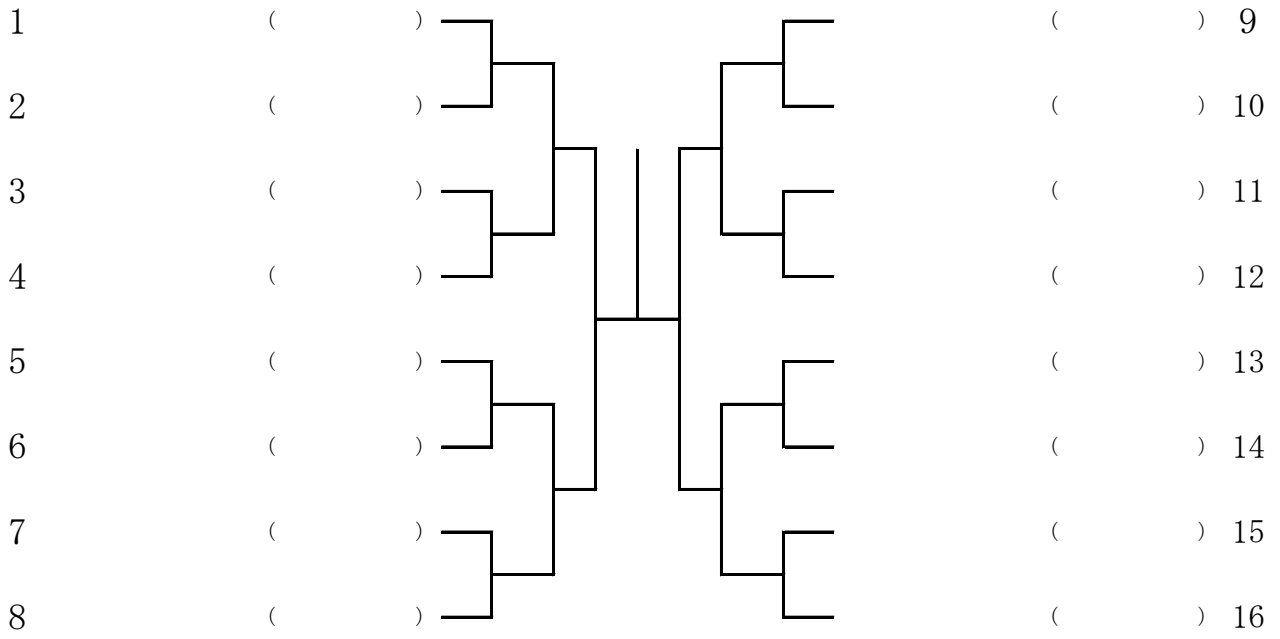

9ブロック

12月26日(火)  
蜻蛉池公園  
予備日は、12月27日(水)

10ブロック

12月26日(火)  
蜻蛉池公園  
予備日は、12月27日(水)

高校女子本戦

12月27日(水) 蜻蛉池公園  
集合は11時00分

女子予選 1 12月17日(日)岸和田産業高校  
集合は、12時

女子予選 2 12月17日(日)岸和田産業高校  
集合は、12時

女子予選 3 12月25日(月)蜻蛉池公園  
集合は、11時

女子予選 4 12月25日(月)蜻蛉池公園  
集合は、11時

女子予選 5

12月25日(月)蜻蛉池公園  
集合は、11時

女子予選 6

12月26日(火)蜻蛉池公園  
集合は、11時

女子予選 7

12月26日(火)蜻蛉池公園  
集合は、11時