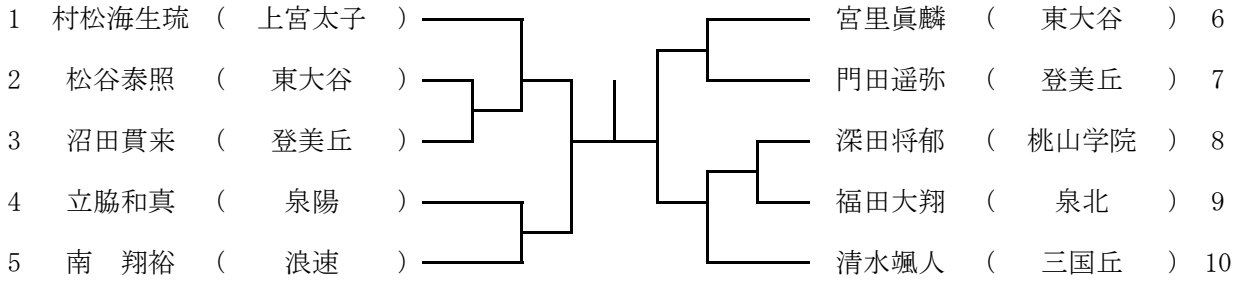

1	戸川慶吾	( 堺東 )		平野瑛斗	( 上宮太子 )	6
2	浅井晃平	( 泉北 )		岩本佳吾	( 泉陽 )	7
3	片岡陽人	( 岸和田産 )		飛永雅人	( 天王寺 )	8
4	森岡大登	( 浪速 )		BYE	( )	9
5	下田遥仁	( 登美丘 )		藤本智也	( 桃山学院 )	10

8ブロック

12月25日(月)  
蜻蛉池公園  
予備日は、12月26日(火)

1	林 孔希	( 泉北 )		氏原 碧	( 桃山学院 )	6
2	板倉慧斗	( 登美丘 )		下田絢仁	( 登美丘 )	7
3	加藤悠汰	( 桃山学院 )		山本和希	( 浪速 )	8
4	松本仁登	( 岸和田産 )		BYE	( )	9
5	上田大輝	( 上宮太子 )		福田 稔	( 天王寺 )	10

9ブロック

12月26日(火)  
蜻蛉池公園  
予備日は、12月27日(水)

10ブロック

12月26日(火)  
蜻蛉池公園  
予備日は、12月27日(水)

高校女子本戦

12月27日(水) 蜻蛉池公園  
集合は11時00分

女子予選 1 12月17日(日)岸和田産業高校  
集合は、12時

女子予選 2 12月17日(日)岸和田産業高校  
集合は、12時