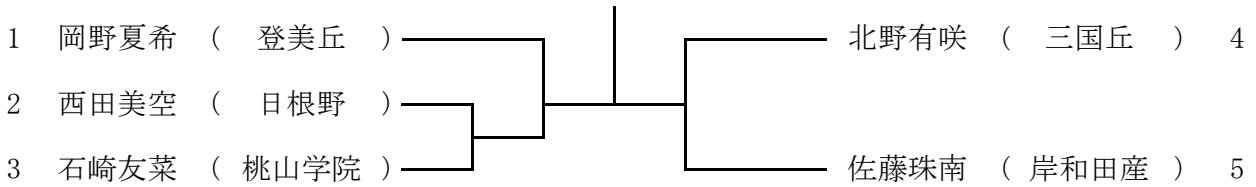

9ブロック

12月26日(火)  
蜻蛉池公園  
予備日は、12月27日(水)

10ブロック

12月26日(火)  
蜻蛉池公園  
予備日は、12月27日(水)

高校女子本戦

12月27日(水) 蜻蛉池公園  
集合は11時00分

女子予選 1 12月17日(日)岸和田産業高校  
集合は、12時

女子予選 2 12月17日(日)岸和田産業高校  
集合は、12時

女子予選 3 12月25日(月)蜻蛉池公園  
集合は、11時

女子予選 4 12月25日(月)蜻蛉池公園  
集合は、11時

女子予選 5

12月25日(月)蜻蛉池公園  
集合は、11時

女子予選 6

12月26日(火)蜻蛉池公園  
集合は、11時

女子予選 7

12月26日(火)蜻蛉池公園  
集合は、11時