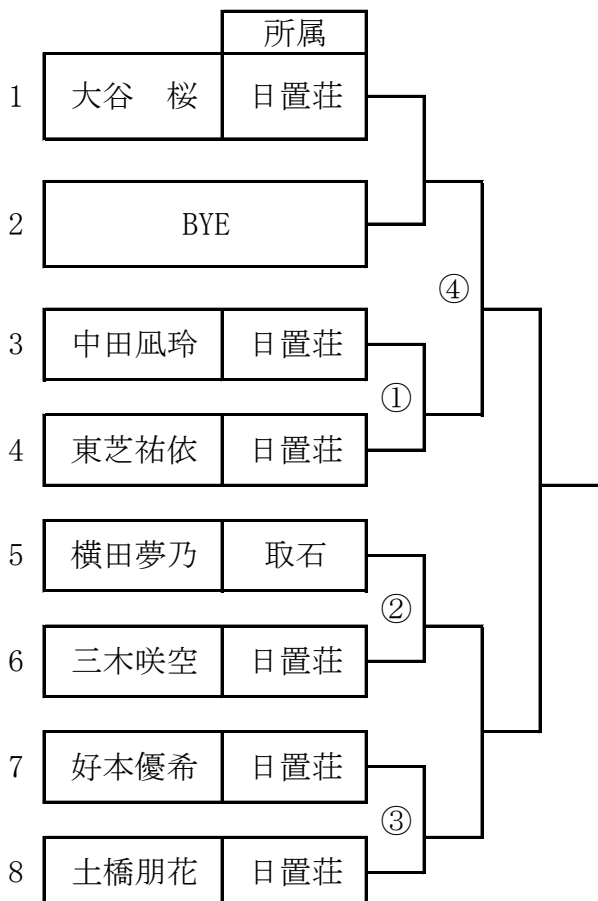

中学校男子

中学校男子

コンソレーション

中学校女子

中学校女子

コンソレーション