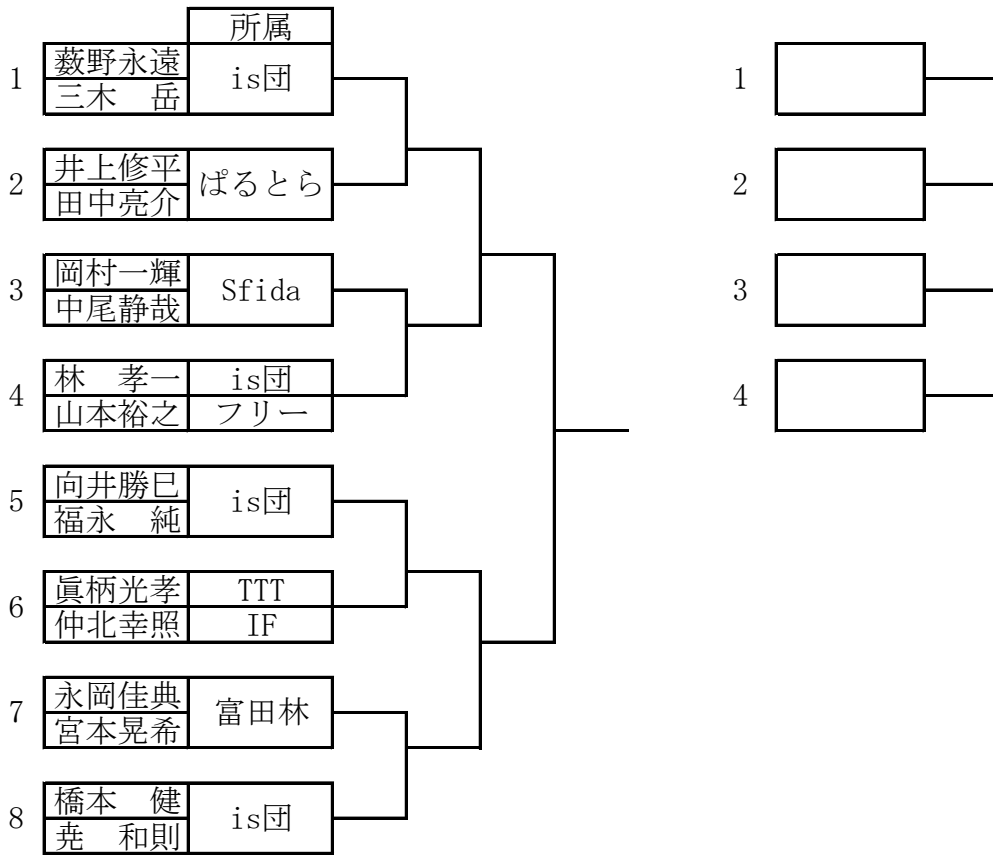

2023/12/14

第7回 とんぼカップテニス大会 集合時間 試合方法など

コンソレーションは本トーナメントを優先するため、原則1回戦のみとします。

第7回とんぼCUPテニス大会

と き 2023年12月24日(日)午前9時から試合開始
予備日は、2024年2月4日(日)

と ころ 蜻蛉池公園コート(砂入り人工芝コート10面)

主 催 蜻蛉池公園事務所
主 管 岸和田市テニス連盟
F C 岸 和 田

・連絡事項

中学・高校ダブルス

中学校男子ダブルス 本戦

中学校男子ダブルス コンソレーション

高校男子 コンソレ

1		
2		
3		
4		
5		
6		
7		
8		
9		
10		
11		
12		
13		
14		
15		
16		

高校女子 本戦

高校女子 コンソレ

所属

一般ダブルス

一般男子初中級 本戦

一般男子初中級 コンソレーション

一般女子初級

本戦

一般女子初級

コンソレーション

中学校男子