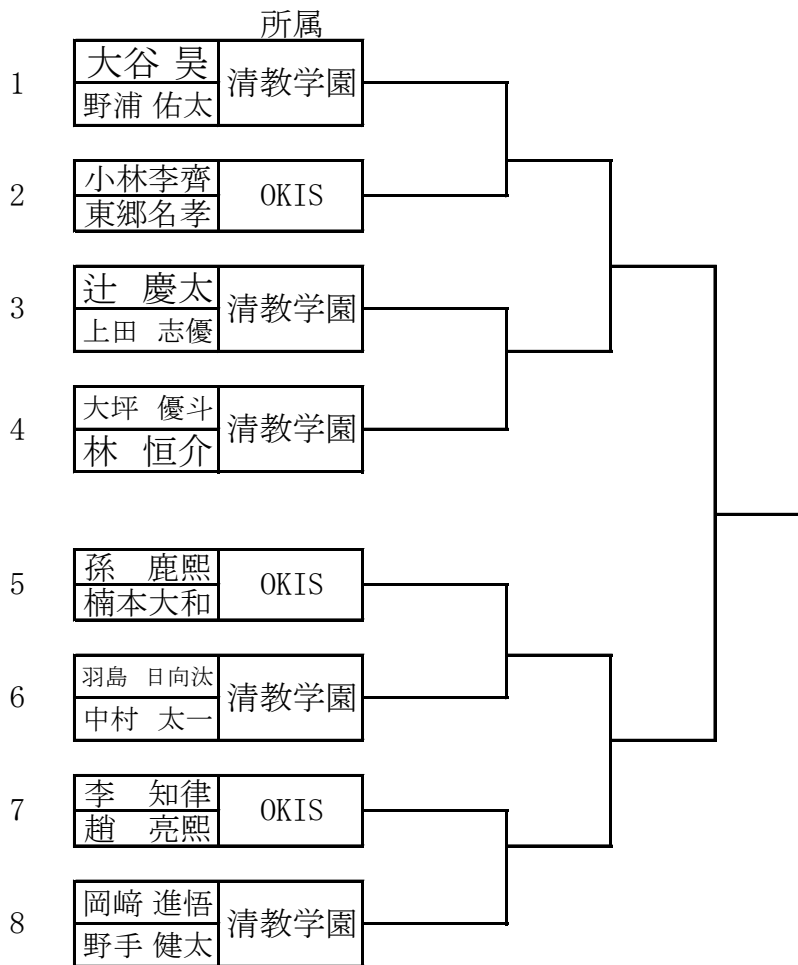

2023/12/14

第7回 とんぼカップテニス大会 集合時間 試合方法など

コンソレーションは本トーナメントを優先するため、原則1回戦のみとします。

第7回とんぼCUPテニス大会

と き 2023年12月24日(日)午前9時から試合開始
予備日は、2024年2月4日(日)

と ころ 蜻蛉池公園コート(砂入り人工芝コート10面)

主 催 蜻蛉池公園事務所
主 管 岸和田市テニス連盟
F C 岸 和 田

・連絡事項

一般男子初中級ダブルス、一般女子ダブルス、高校男子ダブルス・高校女子ダブルス
中学男子ダブルス

本戦1位に賞状・賞品、2位に賞状・賞品、3位(ベスト4)に賞状・賞品

コンソレーションについては、表彰がありません。

使 用 球

YONEX TOUR

(なお、試合球は会場で配布いたします。また、試合終了後は、
セットボールを会場本部に返却してください。)

大会役員

トーナメントディレクター 廣岡 知之

レフェリー 伊藤 祥

大会連絡先

トーナメントディレクター

TEL 090-4034-4502(廣岡)

試合方法

1. 試合は、本戦は、全て1セットマッチ
(ノーアドバンテージ方式、6オールタイムブレイク)、とする。
(コンソレマッチについては、ノーアドの6ゲーム先取とする。)
2. 試合規則：JTA試合規則に従います。
ただし、ローカルルールを使用することがある。

試合における注意事項

- ① 集合時間迄に出席を本部に届けてください。
 - ② 試合時間に遅れた選手は棄権とします。
 - ③ 選手の変更は認めません。不正が認められた場合は失格とします。(オープン試合になる)
 - ④ 応援は拍手にとどめ、コートには選手以外の立ち入りを禁止します。
 - ⑤ 試合進行のコールは行いません。本部前のオーダーオブプレートを見て、試合開始前に試合球を受け取り、各自コートに入ってください。
 - ⑥ 控え選手は前の試合終了後、5分以内にコートに入らない場合は失格とします。
失格の決定はレフェリーが行います。
 - ⑦ 試合はすべてセルフジャッジで行います。
 - ⑧ 試合結果は勝者が本部に報告してください。(ボールは勝者が本部に返してください)
 - ⑨ 本戦を1試合で負けた場合には、コンソレの受付を本部でしてください。(辞退も可)
 - ⑩ 試合前の練習はサービス4本のみとします。
 - ⑪ 試合に関する質疑の決定はレフェリーが行います。
 - ⑫ 試合中の事故(ケイレン等)については、5分以上経過する時は失格とします。
失格の決定はレフェリーが行います。
 - ⑬ テニスウェアとテニスシューズを必ず着用してください。
 - ⑭ 試合の進行状況により、日程を変更する場合があります。予備日は2月4日(日)
- <その他>
- ◎ 大会中の盗難・障害、その他事故については主催者側は責任を負いません。
 - ◎ 貴重品は各自大切に保管してください。
 - ◎ ゴミは各自で処理し、環境の美化にご協力願います。

中学・高校ダブルス

中学校男子ダブルス 本戦

中学校男子ダブルス コンソレーション

高校男子 コンソレ

1		
2		
3		
4		
5		
6		
7		
8		
9		
10		
11		
12		
13		
14		
15		
16		

高校女子 本戦

高校女子 コンソレ

所属