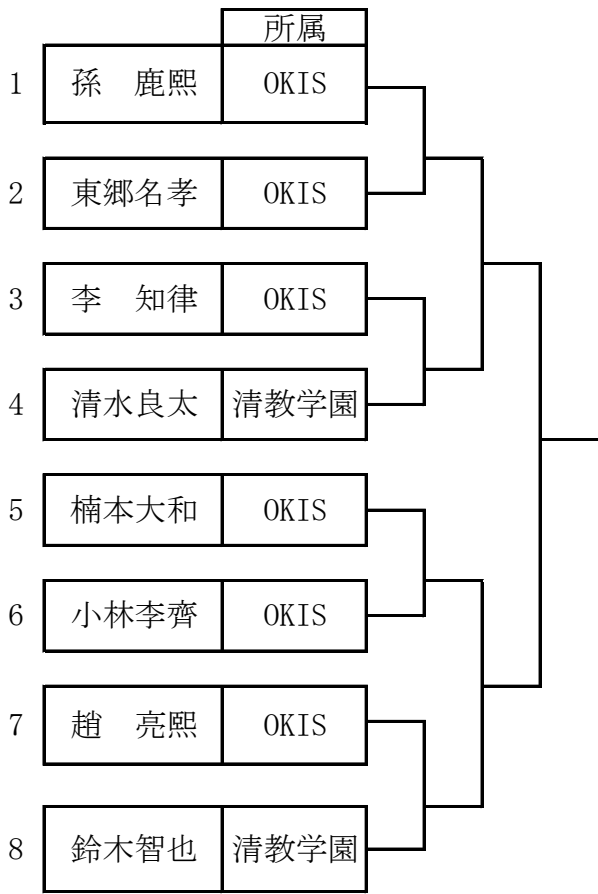

2023/12/14

第7回 とんぼカップテニス大会 集合時間 試合方法など

コンソレーションは本トーナメントを優先するため、原則1回戦のみとします。

第7回とんぼCUPテニス大会

と き 2023年12月24日(日)午前9時から試合開始
予備日は、2024年2月4日(日)

と ころ 蜻蛉池公園コート(砂入り人工芝コート10面)

主 催 蜻蛉池公園事務所
主 管 岸和田市テニス連盟
F C 岸 和 田

・連絡事項

小学生男女シングルス、ダブルス、中学女子ダブルス、高校女子シングルス
一般女子シングルスについては、開催最小人数の参加申し込みがなかった
ため、中止します。

・集合時間

(大会本部、センターコート前)に下記の時間までに出席を届けてください。

8:45 一般男子ABC・高校男子・中学男子のシングルス

10:00 中学女子シングルス

11:00 一般女子ダブルス 高校男子ダブルス 一般男子初中級ダブルス

12:00 中学男子ダブルス 高校女子ダブルス

中学・高校ダブルス

中学校男子ダブルス 本戦

中学校男子ダブルス コンソレーション

高校男子 コンソレ

1		
2		
3		
4		
5		
6		
7		
8		
9		
10		
11		
12		
13		
14		
15		
16		

高校女子 本戦

高校女子 コンソレ

所属

一般ダブルス

一般男子初中級 本戦

一般男子初中級 コンソレーション

一般女子初級

本戦

一般女子初級

コンソレーション

中学校男子