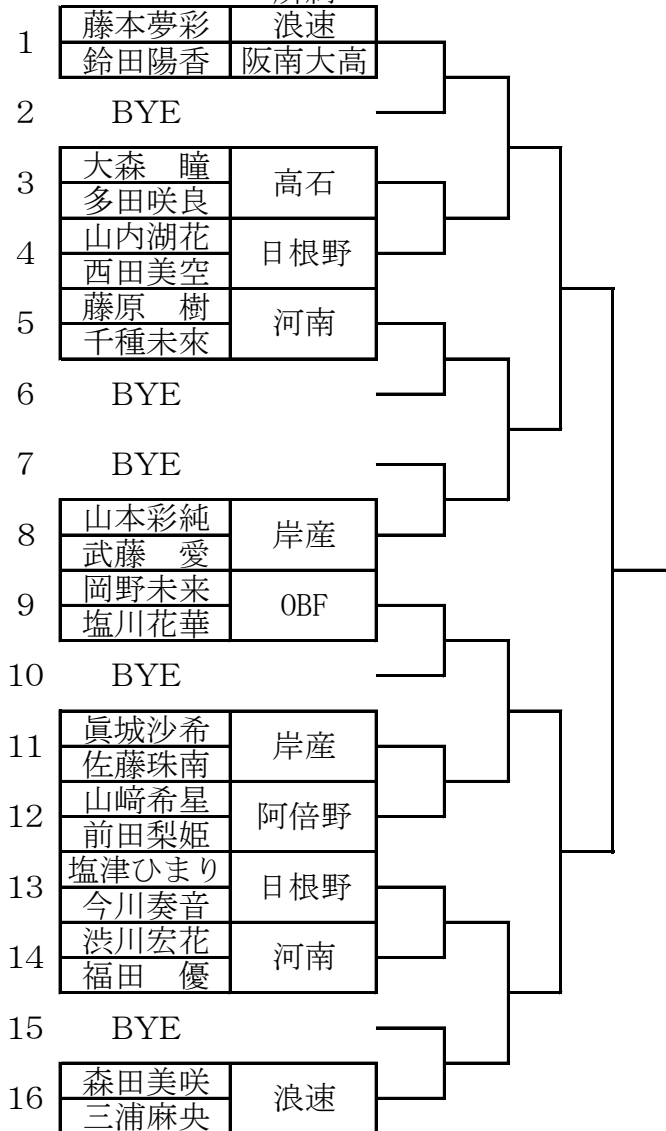

2023/12/14

第7回 とんぼカップテニス大会 集合時間 試合方法など

コンソレーションは本トーナメントを優先するため、原則1回戦のみとします。

第7回とんぼCUPテニス大会

と き 2023年12月24日(日)午前9時から試合開始
予備日は、2024年2月4日(日)

と ころ 蜻蛉池公園コート(砂入り人工芝コート10面)

主 催 蜻蛉池公園事務所
主 管 岸和田市テニス連盟
F C 岸 和 田

・連絡事項

小学生男女シングルス、ダブルス、中学女子ダブルス、高校女子シングルス
一般女子シングルスについては、開催最小人数の参加申し込みがなかった
ため、中止します。

・集合時間

(大会本部、センターコート前)に下記の時間までに出席を届けてください。

8:45 一般男子ABC・高校男子・中学男子のシングルス

10:00 中学女子シングルス

11:00 一般女子ダブルス 高校男子ダブルス 一般男子初中級ダブルス

12:00 中学男子ダブルス 高校女子ダブルス

中学・高校ダブルス

中学校男子ダブルス 本戦

中学校男子ダブルス コンソレーション

高校男子 コンソレ

1		
2		
3		
4		
5		
6		
7		
8		
9		
10		
11		
12		
13		
14		
15		
16		

高校女子 本戦

高校女子 コンソレ

所属

一般ダブルス

一般男子初中級 本戦

一般男子初中級 コンソレーション

一般女子初級

本戦

一般女子初級

コンソレーション

中学校男子