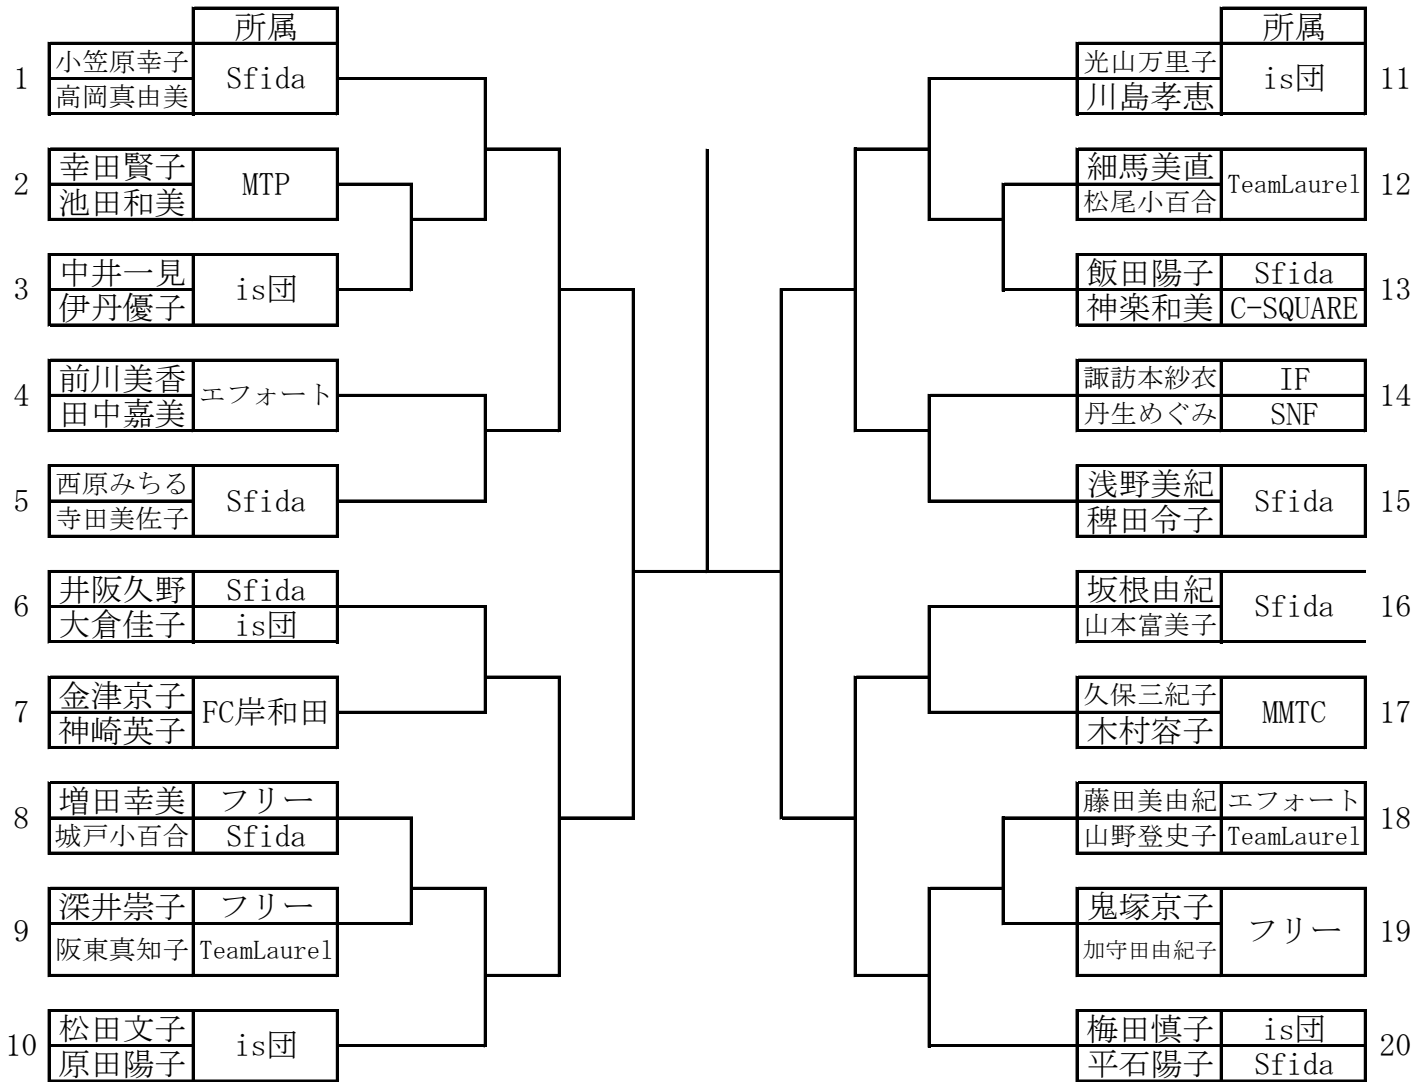

2023/12/14

第7回 とんぼカップテニス大会 集合時間 試合方法など

コンソレーションは本トーナメントを優先するため、原則1回戦のみとします。

第7回とんぼCUPテニス大会

と き 2023年12月24日(日)午前9時から試合開始
予備日は、2024年2月4日(日)

と ころ 蜻蛉池公園コート(砂入り人工芝コート10面)

主 催 蜻蛉池公園事務所
主 管 岸和田市テニス連盟
F C 岸 和 田

・連絡事項

小学生男女シングルス、ダブルス、中学女子ダブルス、高校女子シングルス
一般女子シングルスについては、開催最小人数の参加申し込みがなかった
ため、中止します。

・集合時間

(大会本部、センターコート前)に下記の時間までに出席を届けてください。

8:45 一般男子ABC・高校男子・中学男子のシングルス

10:00 中学女子シングルス

11:00 一般女子ダブルス 高校男子ダブルス 一般男子初中級ダブルス

12:00 中学男子ダブルス 高校女子ダブルス

中学・高校ダブルス

中学校男子ダブルス 本戦

中学校男子ダブルス コンソレーション

高校男子 コンソレ

1		
2		
3		
4		
5		
6		
7		
8		
9		
10		
11		
12		
13		
14		
15		
16		

高校女子 本戦

高校女子 コンソレ

所属

一般ダブルス

一般男子初中級 本戦

一般男子初中級 コンソレーション

一般女子初級

本戦

一般女子初級

コンソレーション

中学校男子