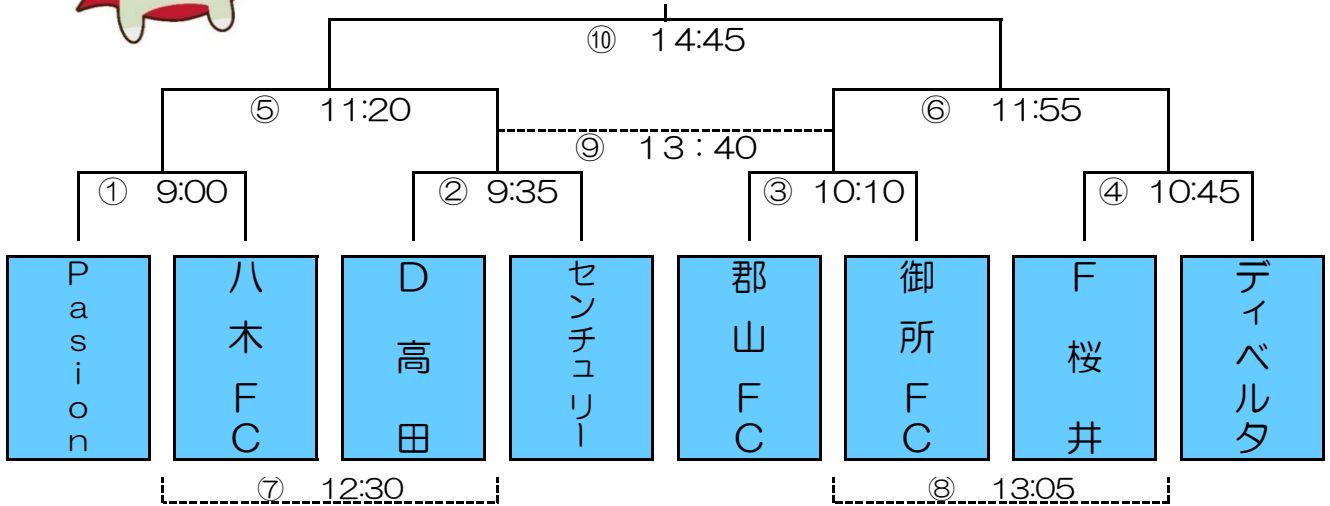

### ★葛城カップ トーナメント (下位)

### ★ボールリフティング大会 《5年生の部・3年生の部》

とき 14:15~14:40（決勝戦前）各部1~3位に盾、1~10位に記念グッズ

★閉会式（表彰式・お楽しみ抽選会） 5年生・3年生大会決勝戦終了後 15:30頃

# 天極堂カップ3年生大会 組合せ表

《2日目》 10月20日(日)

◇会場 御所市民運動公園 フットサルコート

※ 審判(1人制)：前半-左・後半-右(決勝は⑩勝ちチーム)  
 ※ 試合時間：12分-3分-12分(PK:サドン入)  
 ※ 決勝戦はボールリフティング大会終了後

☆ボールリフティング大会 《5年生の部・3年生の部》

と き 14:15~14:40(決勝戦前)各部1~3位に盾、1~10位に記念グッズ