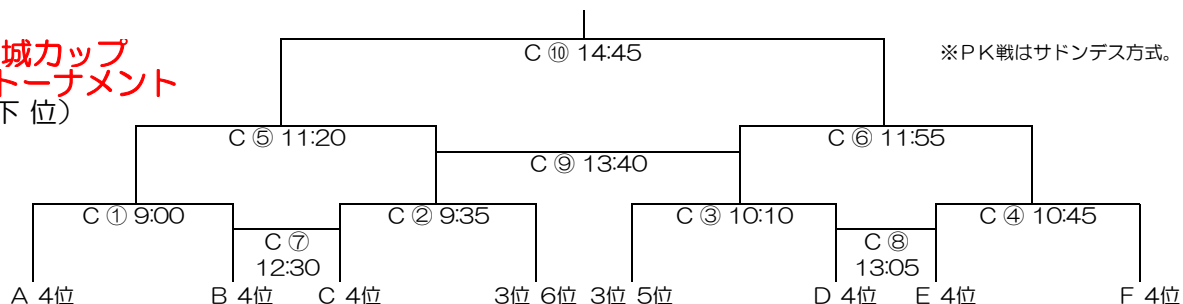

★葛城カップ トーナメント (下位)

★ボールリフティング大会 《5年生の部・3年生の部》

とき 14:15~14:40（決勝戦前）各部1~3位に盾、1~10位に記念グッズ

★閉会式（表彰式・お楽しみ抽選会） 5年生・3年生大会決勝戦終了後 15:30頃