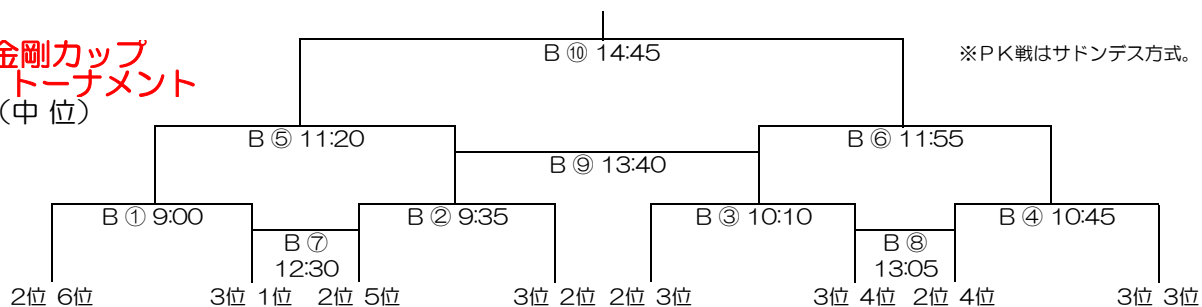

★金剛カップ トーナメント (中位)