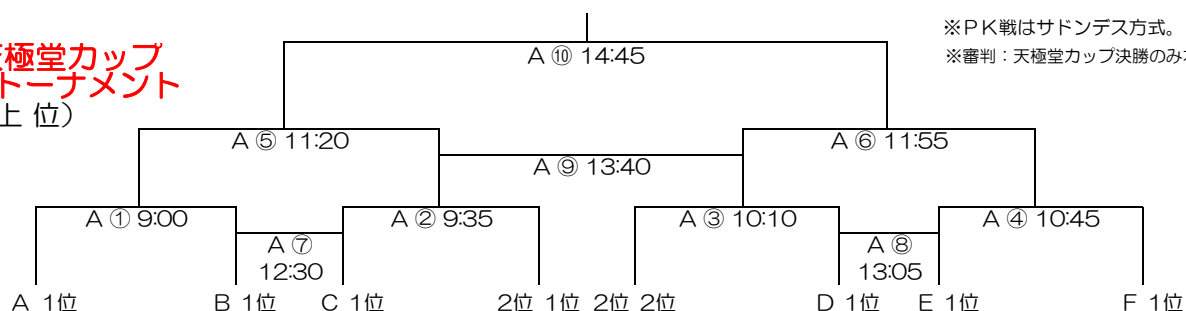

5年生大会 リーグ戦組合せ表（1日目）

マッチNo.	開始時間	Aコート（人工芝）		Bコート（人工芝）		Cコート（クレー）	
①	9:00	A	Pasion - 紀城JFC	B	F桜井 - リオグランデ	C	クリアール - 葛城當麻
②	9:35	F	D高田 - 青山Jrキッカーズ	D	ボルベニル - 奈良東和	E	A.Z.R - 平群FC
③	10:10	B	郡山FC - 山室山	C	高月SC - 奈良クラブ	A	センチュリー - ディベルタSSS
④	10:45	D	葛城新庄SSS - IFCうりぼう	E	御所FC - 登美丘Jr.	F	FC岸和田 - 五條FC
⑤	11:20	C	クリアール - 高月SC	A	Pasion - センチュリー	B	F桜井 - 郡山FC
-	12:00	フリースタイルパフォーマンス【メインピッチ中央】					
⑥	12:30	E	A.Z.R - 御所FC	F	D高田 - FC岸和田	D	ボルベニル - 葛城新庄SSS
⑦	13:05	A	紀城JFC - ディベルタSSS	B	リオグランデ - 山室山	C	葛城當麻 - 奈良クラブ
⑧	13:40	F	青山Jrキッカーズ - 五條FC	D	奈良東和 - IFCうりぼう	E	平群FC - 登美丘Jr.
⑨	14:15	B	F桜井 - 山室山	C	クリアール - 奈良クラブ	A	Pasion - ディベルタSSS
⑩	14:50	D	ボルベニル - IFCうりぼう	E	A.Z.R - 登美丘Jr.	F	D高田 - 五條FC
⑪	15:25	C	葛城當麻 - 高月SC	A	紀城JFC - センチュリー	B	リオグランデ - 郡山FC
⑫	16:00	E	平群FC - 御所FC	F	青山Jrキッカーズ - FC岸和田	D	奈良東和 - 葛城新庄SSS

5年生大会 トーナメント戦組合せ表（2日目）

★天極堂カップ トーナメント (上位)