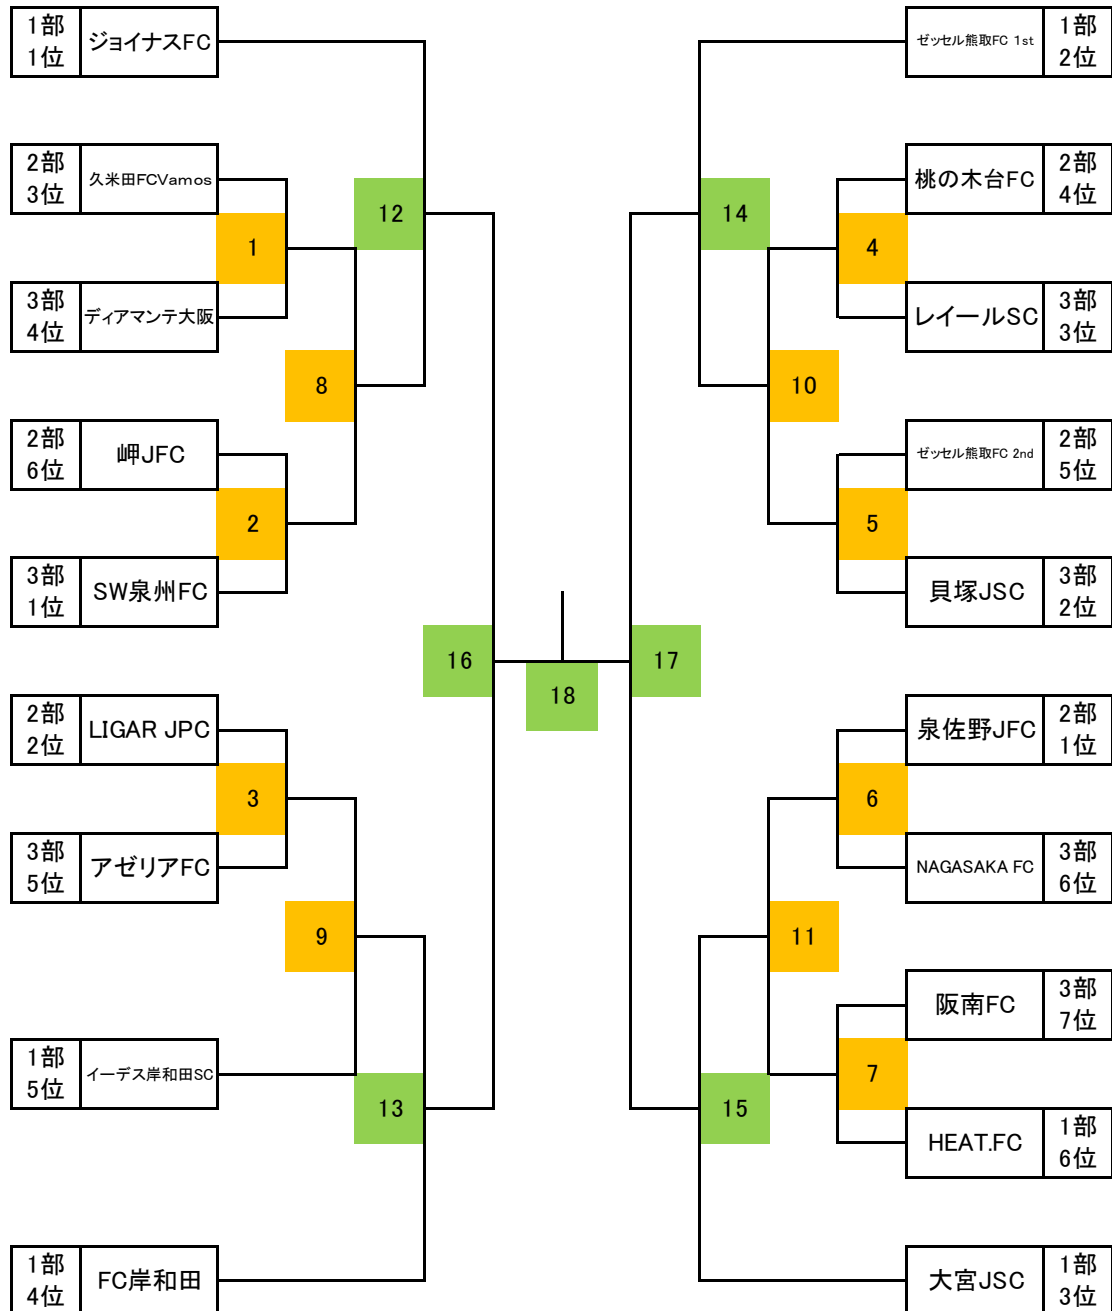

代表決定トーナメント(代表2チーム)
同点時はPK戦(3人)

試合時間:20分-5分-20分 審判:1審制(主審3級以上・補助審4級以上)											
日程	会場	番号	時間	対戦			主審	補助審			
11/3	泉佐野南部公園	トイレ側	1	9:30	久米田FCVamos	-	ディアマンテ大阪	レイールSC	桃の木台FC		
			3	10:20	LIGAR JPC	-	アゼリアFC	NAGASAKA FC	泉佐野JFC		
			4	11:10	桃の木台FC	-	レイールSC	ディアマンテ大阪	久米田FCVamos		
			6	12:00	泉佐野JFC	-	NAGASAKA FC	アゼリアFC	LIGAR JPC		
			8	12:50	1勝	-	2勝	5勝	4勝		
			10	13:40	4勝	-	5勝	2勝	1勝		
		野球場側	2	9:30	岬JFC	-	SW泉州FC	阪南FC	HEAT.FC		
				10:20	空きコート(TM可能:現地にて先着順)						
			5	11:10	ゼツセル熊取FC 2nd	-	貝塚JSC	SW泉州FC	岬JFC		
			7	12:00	阪南FC	-	HEAT.FC	貝塚JSC	ゼツセル熊取FC 2nd		
			9	12:50	3勝	-	イーデス岸和田SC	6勝	7勝		
11/4	泉佐野南部公園	トイレ側	12	9:30	ジョイナスFC	-	8勝	10勝	ゼツセル熊取FC 1st		
			14	10:20	ゼツセル熊取FC 1st	-	10勝	8勝	ジョイナスFC		
			16	12:00	12勝	-	13勝	15負	14負		
			18	13:40	16勝	-	17勝	17負	16負		
			13	9:30	FC岸和田	-	9勝	11勝	大宮JSC		
			15	10:20	大宮JSC	-	11勝	9勝	FC岸和田		
		野球場側	17	12:00	14勝	-	15勝	13負	12負		