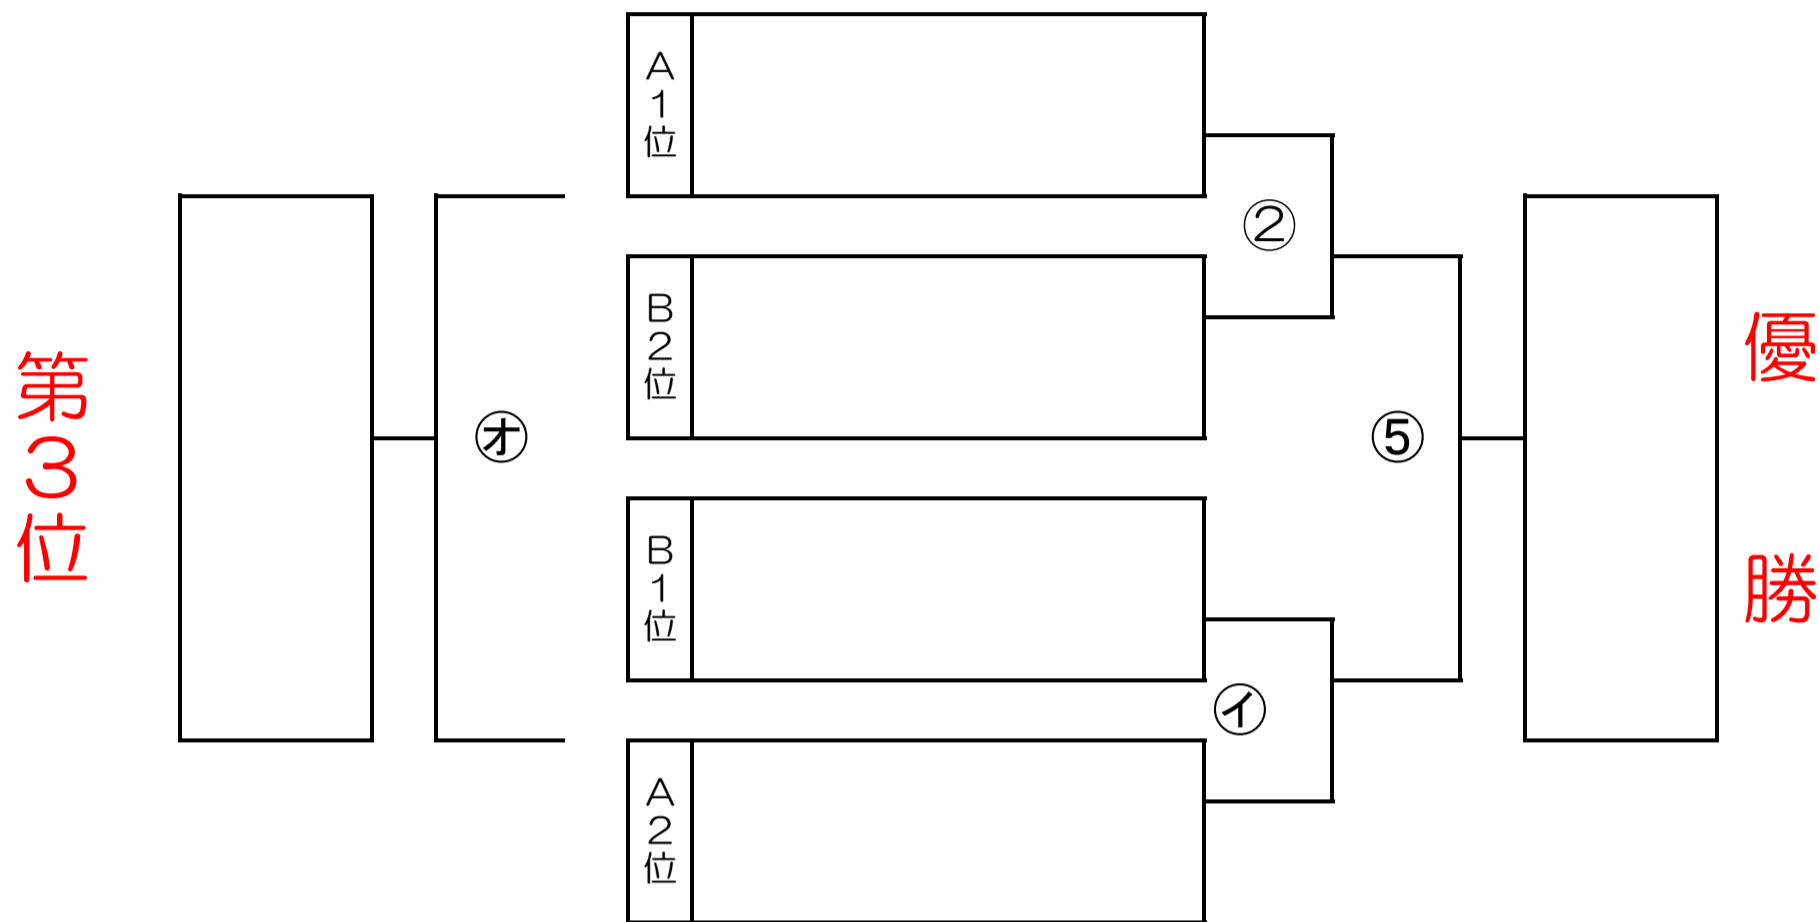

全チームの選手達の活動を優先に考えて応援とサポートをお願いします。

御協力お願い致します。

順位決定戦

決勝トーナメント

10分-3分-10分

敢闘賞リーグ

10分-3分-10分

敢闘賞	A3位	B3位	4位の上位	勝点	得点	失点	得失点	順位
A3位	☆☆☆	①	④					
B3位		☆☆☆	③					
4位の上位			☆☆☆					

育成賞リーグ

10分-3分-10分

育成賞	4位の下位	A5位	B5位	勝点	得点	失点	得失点	順位
4位の下位	☆☆☆	㍑	㍑					
A5位		☆☆☆	㍑					
B5位			☆☆☆					

順位決定戦

10分-3分-10分

速やかに入替り

No.	試合時間	Aコート 対戦順	順位	審判
①	12時45分 ~ 13時10分	A3位 — B3位	敢闘賞リーグ	相互審判
②	13時15分 ~ 13時40分	A1位 — B2位	決勝トーナメント	
③	13時45分 ~ 14時10分	B3位 — 4位の上位	敢闘賞リーグ	
	14時10分 ~ 14時15分	5分インターバル		連続チーム休息
④	14時15分 ~ 14時40分	A3位 — 4位の上位	敢闘賞リーグ	左右側：前半 右側：後半
⑤	14時45分 ~ 15時10分	②勝 — ①勝	決勝戦	
順位発表 表彰				