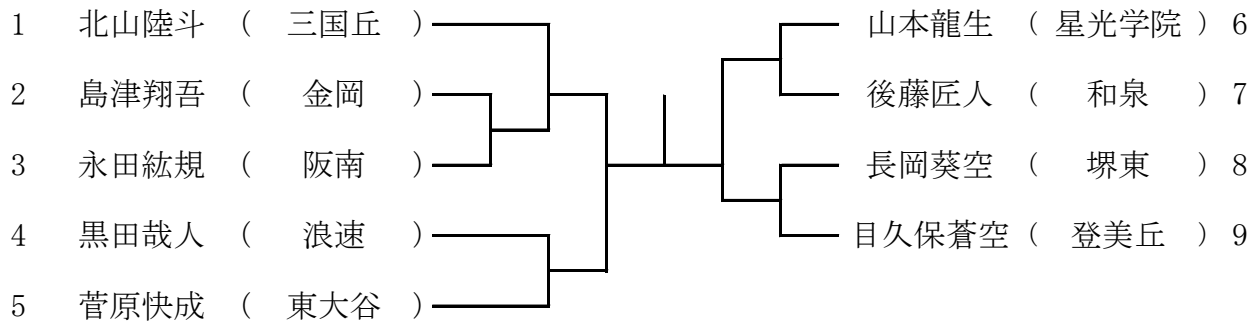

12月18日(土) 泉大津高校
予備日は、12月25日(土)

7ブロック

12月19日(日) 泉大津高校
予備日は、12月25日(土)

8ブロック

12月19日(日) 泉大津高校
予備日は、12月25日(土)

9ブロック

12月19日(日) 三国丘高校
予備日は27日(月) 蜻蛉池公園

10 ブロック