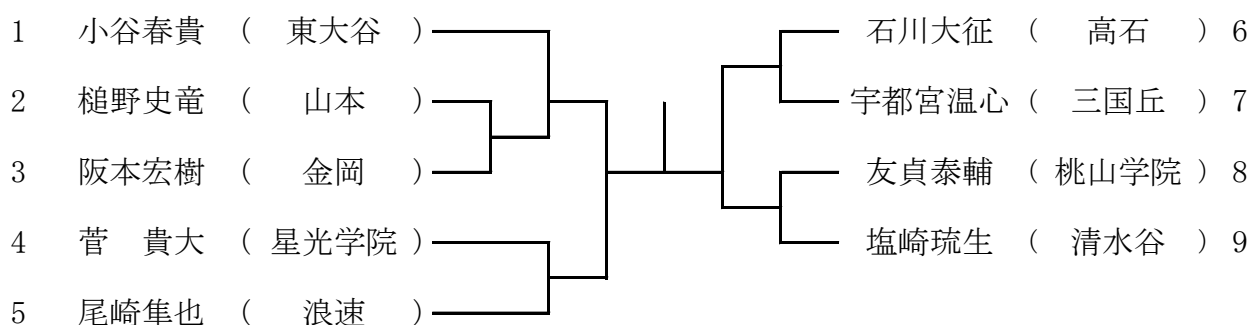

第30回阪南地区高校テニス大会 男子シングルス予選

12月18日(土) 清水谷高校
予備日は、12月26日(日)

1ブロック

12月18日(土) 清水谷高校
予備日は、12月26日(日)

2ブロック

12月18日(土) りんくう翔南高校
予備日は27日(月) 蜻蛉池公園

3ブロック

12月18日(土) りんくう翔南高校
予備日は27日(月) 蜻蛉池公園

4ブロック