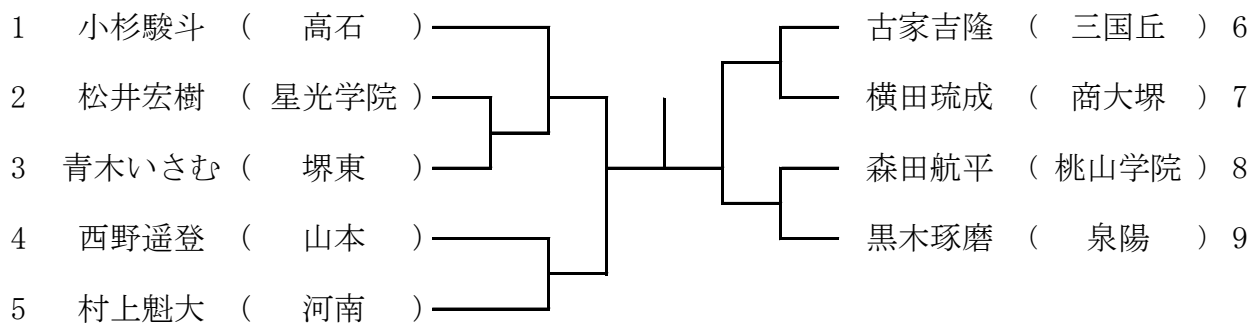

12月19日(日) 生野高校
予備日は、12月26日(日)

15ブロック

12月19日(日) 山本高校
予備日は、12月26日(日)

16 ブロック

12月19日(日) 山本高校
予備日は、12月26日(日)

17ブロック

12月19日(日) 山本高校
予備日は、12月26日(日)

18 ブロック