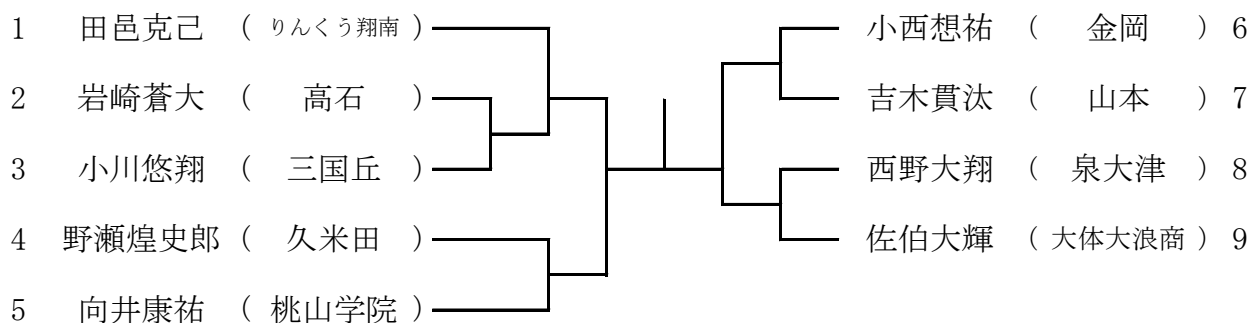

12月27日(月) 蜻蛉池公園

予備12月28日(火)岸和田産業高校

シード順位

- 1 池田 陸 (東大谷) 16
- 1 品川比呂 (東大谷) 16
- 1 山元滉大 (山本) 16
- 4 石橋遥輝 (生野) 8
- 4 岡田孝介 (富田林) 8

第30回阪南地区高校テニス大会 男子シングルス予選

12月18日(土) 清水谷高校
予備日は、12月26日(日)

1ブロック

12月18日(土) 清水谷高校
予備日は、12月26日(日)

2ブロック

12月18日(土) りんくう翔南高校
予備日は27日(月) 蜻蛉池公園

3ブロック

12月18日(土) りんくう翔南高校
予備日は27日(月) 蜻蛉池公園

4ブロック

5ブロック

12月18日(土) 泉大津高校
予備日は、12月25日(土)

6ブロック