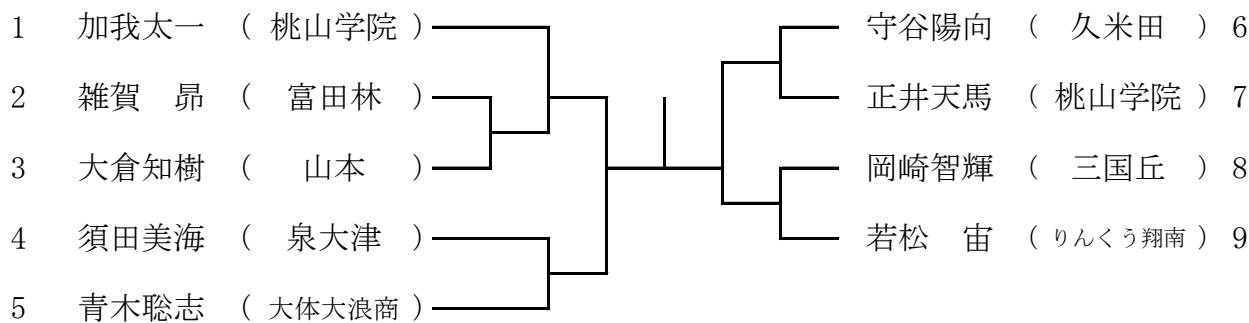

2ブロック

12月18日(土) りんくう翔南高校
予備日は27日(月) 蜻蛉池公園

3ブロック

12月18日(土) りんくう翔南高校
予備日は27日(月) 蜻蛉池公園

4ブロック

5ブロック

12月18日(土) 泉大津高校
予備日は、12月25日(土)

6ブロック