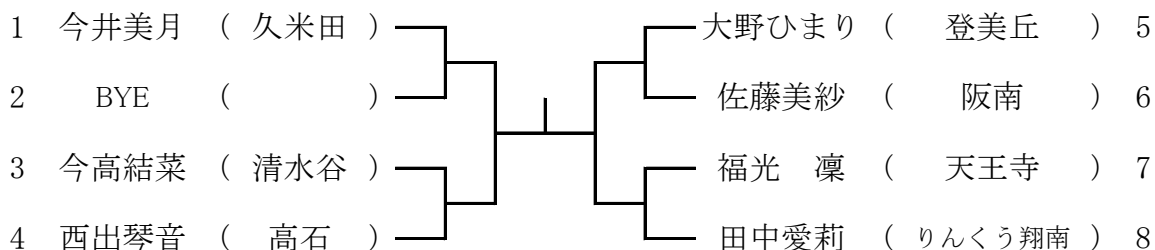

1	江村初江 (大阪金剛I)	└─┬─┘	国分南欧海 (成美)	5
2	BYE ()	└─┬─┘	南友瑞希 (東大谷)	6
3	水鳥 葵 (生野)	└─┬─┘	恩地真生 (阪南)	7
4	豊島美羽 (成美)	└─┬─┘	神原優音 (天王寺)	8

5ブロック

12月19日(日) 大阪金剛インターナショナル

予備日は、12月26日(日)

6ブロック

12月25日(土) 岸和田産業高校

予備日は、12月26日(日)