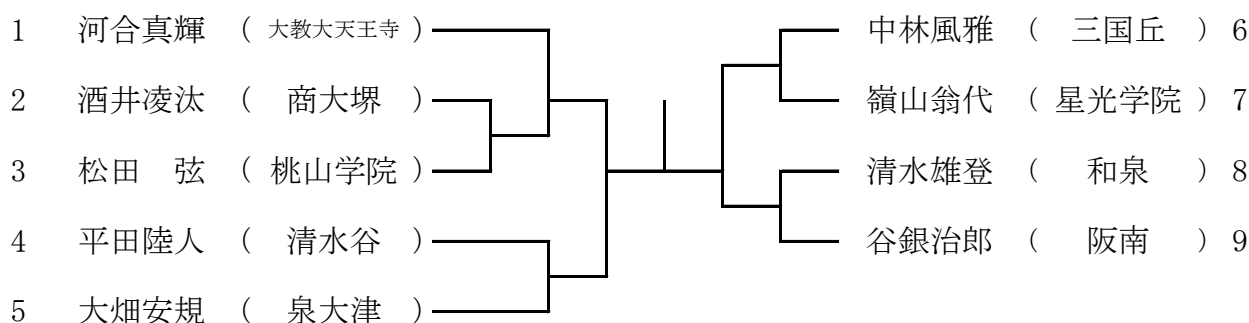

7ブロック

12月19日(日) 泉大津高校
予備日は、12月25日(土)