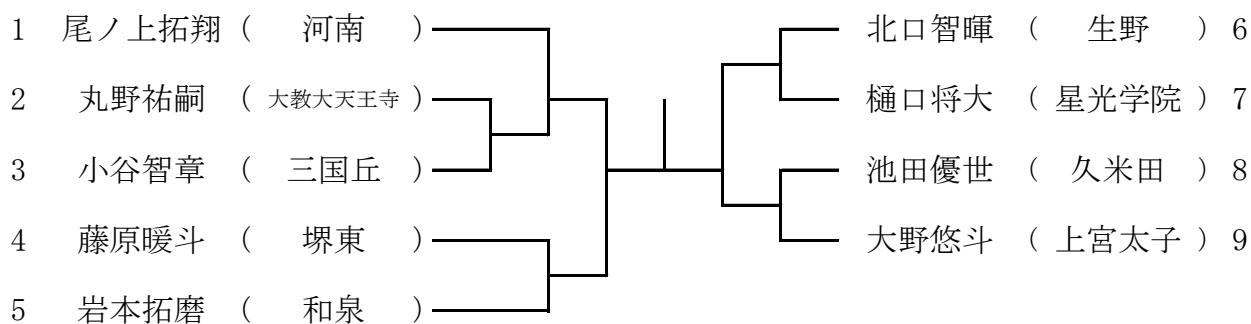

14 ブロック

12月19日(日) 生野高校
予備日は、12月26日(日)