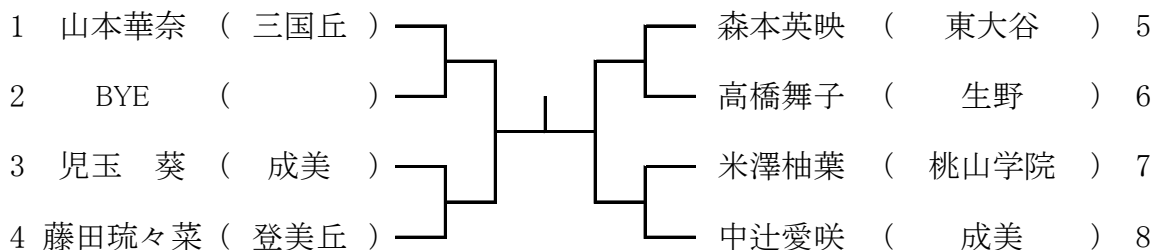

5ブロック

12月19日(日) 大阪金剛インターナショナル

予備日は、12月26日(日)