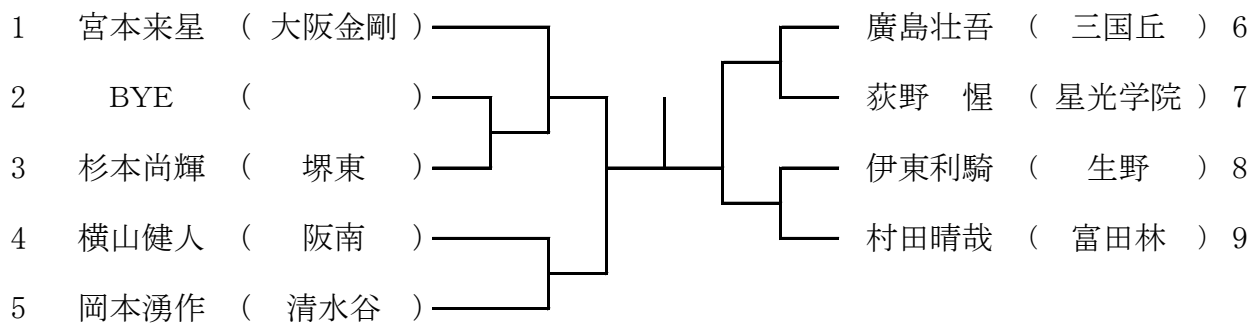

11ブロック

12月19日(日) 大阪金剛インターナショナル高校
予備日は26日(日)