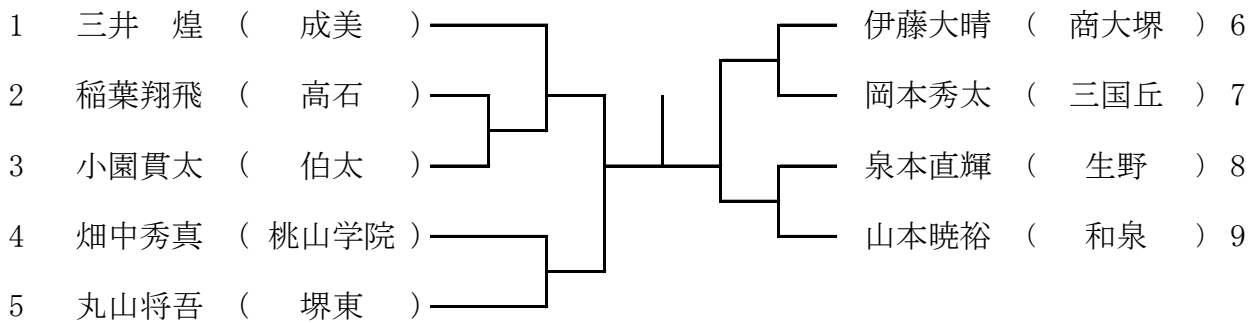

12月25日(土) 山本高校
予備日は、12月26日(日)

19ブロック

12月25日(土) 山本高校
予備日は、12月26日(日)

20 ブロック

12月25日(土) 山本高校
予備日は、12月26日(日)

12月19日(日) 大体大浪商高校
予備日は、12月25日(土)

21ブロック

12月19日(日) 大体大浪商高校
予備日は、12月25日(土)

22ブロック

12月25日(土) 成美高校
予備日は、12月26日(日)

23ブロック

12月25日(土) 成美高校
予備日は、12月26日(日)

24ブロック

第30回阪南地区高校テニス大会 女子シングルス本戦

12月27日(月) 蜻蛉池公園
予備12月28日(火)岸和田産業高校

シード順位