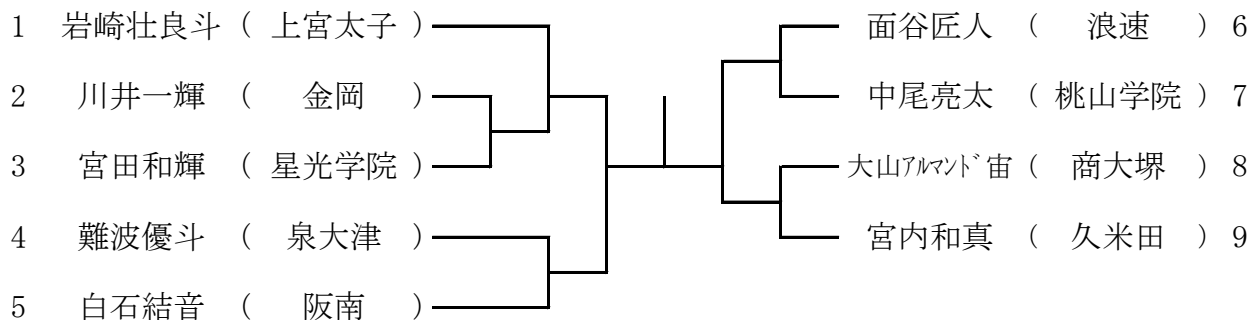

12月18日(土) 泉大津高校
予備日は、12月25日(土)

7ブロック

12月19日(日) 泉大津高校
予備日は、12月25日(土)

8ブロック

12月19日(日) 泉大津高校
予備日は、12月25日(土)

9ブロック

12月19日(日) 三国丘高校
予備日は27日(月) 蜻蛉池公園

10 ブロック