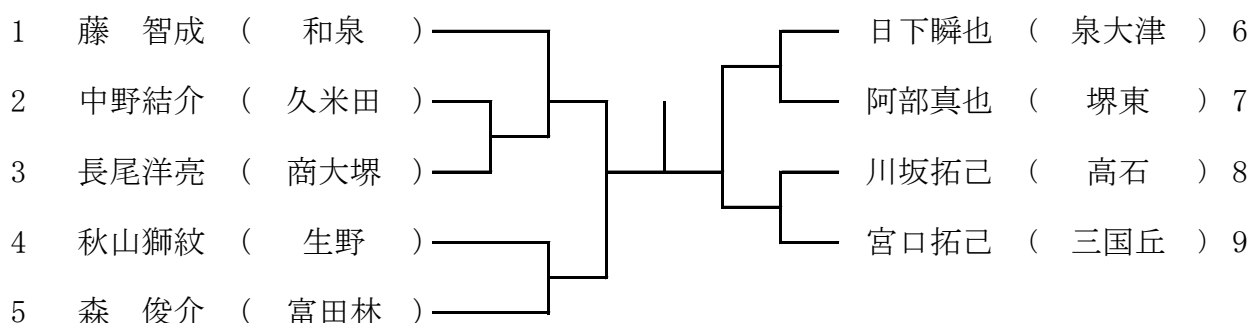

6ブロック

12月18日(土) 泉大津高校
予備日は、12月25日(土)