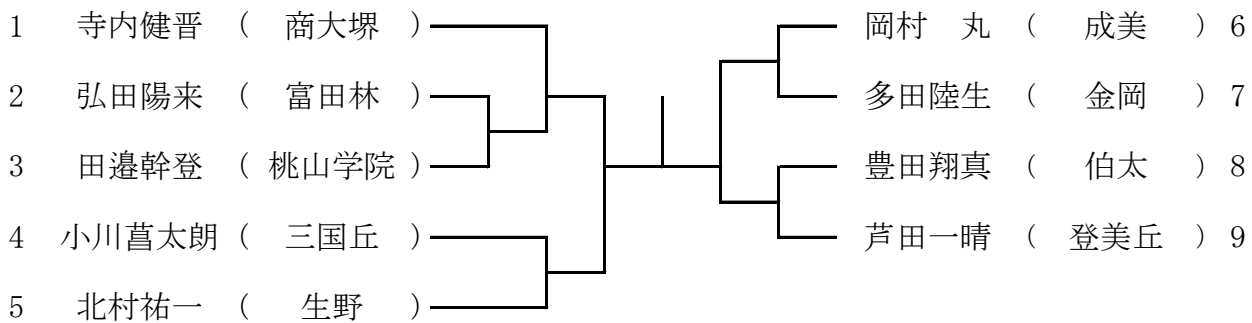

22ブロック

12月25日(土) 成美高校
予備日は、12月26日(日)

23ブロック

12月25日(土) 成美高校
予備日は、12月26日(日)

24ブロック

第30回阪南地区高校テニス大会 女子シングルス本戦

12月27日(月) 蜻蛉池公園
予備12月28日(火)岸和田産業高校

シード順位