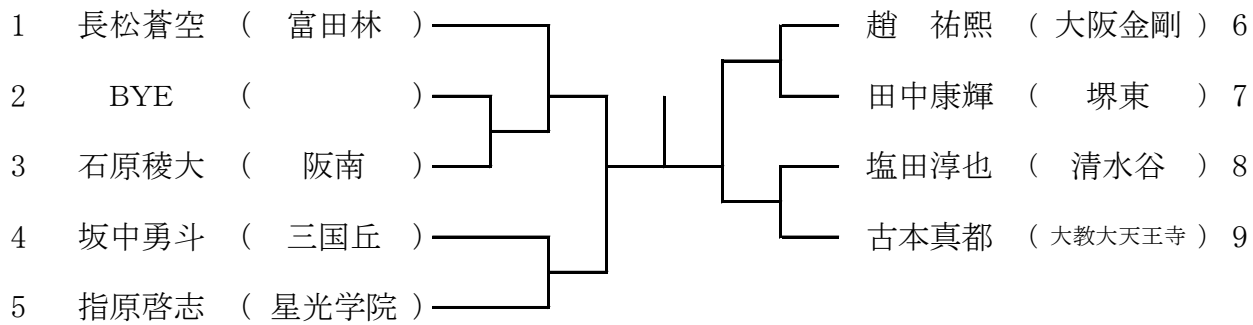

12月19日(日) 三国丘高校
予備日は27日(月) 蜻蛉池公園

11ブロック

12月19日(日) 大阪金剛インターナショナル高校
予備日は26日(日)

12 ブロック

12月19日(日) 大阪金剛インターナショナル高校
予備日は26日(日)

13ブロック

12月19日(日) 生野高校
予備日は、12月26日(日)

14 ブロック