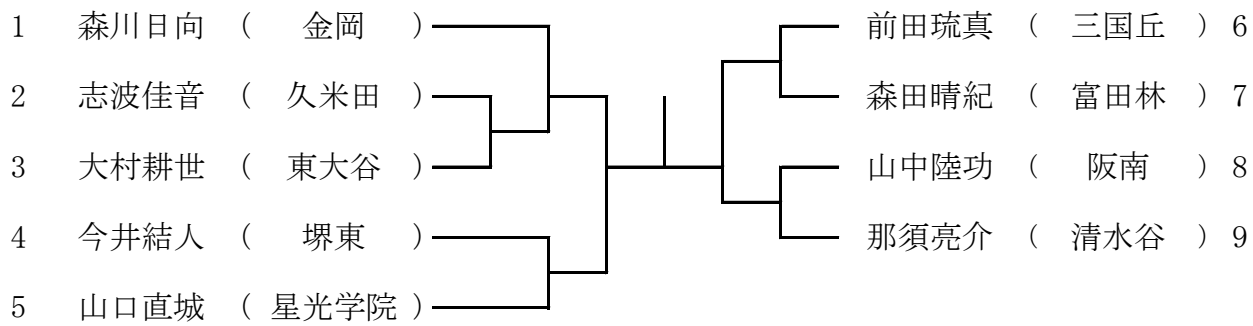

10 ブロック

12月19日(日) 三国丘高校
予備日は27日(月) 蜻蛉池公園