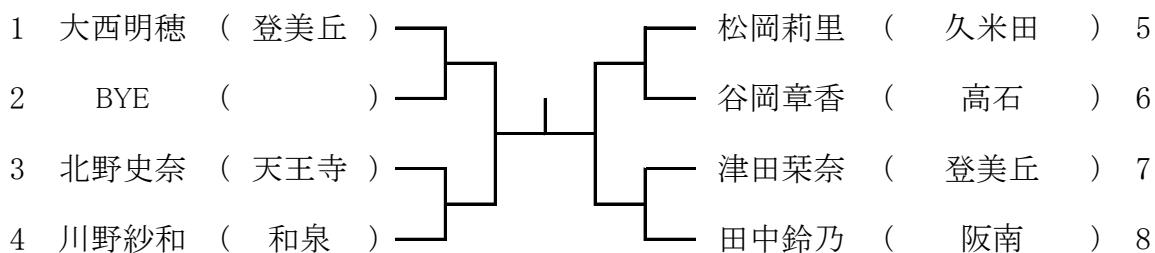

7ブロック

12月25日(土) 岸和田産業高校

予備日は、12月26日(日)