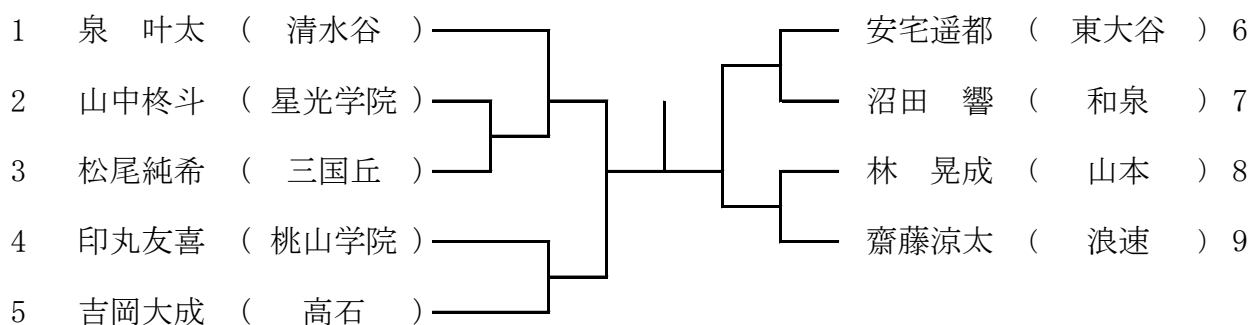

12月27日(月) 蜻蛉池公園

予備12月28日(火)岸和田産業高校

シード順位

- 1 池田 陸 (東大谷) 16
- 1 品川比呂 (東大谷) 16
- 1 山元滉大 (山本) 16
- 4 石橋遥輝 (生野) 8
- 4 岡田孝介 (富田林) 8

第30回阪南地区高校テニス大会 男子シングルス予選

12月18日(土) 清水谷高校
予備日は、12月26日(日)

1ブロック

12月18日(土) 清水谷高校
予備日は、12月26日(日)