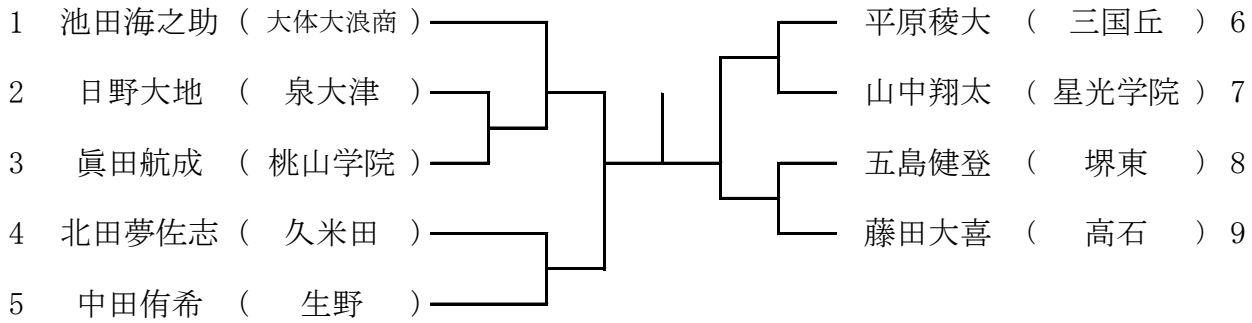

12月25日(土) 山本高校
予備日は、12月26日(日)

19ブロック

12月25日(土) 山本高校
予備日は、12月26日(日)

20 ブロック

12月25日(土) 山本高校
予備日は、12月26日(日)

12月19日(日) 大体大浪商高校
予備日は、12月25日(土)

21ブロック

12月19日(日) 大体大浪商高校
予備日は、12月25日(土)

22ブロック

12月25日(土) 成美高校
予備日は、12月26日(日)

23ブロック

12月25日(土) 成美高校
予備日は、12月26日(日)

24ブロック

第30回阪南地区高校テニス大会 女子シングルス本戦

12月27日(月) 蜻蛉池公園
予備12月28日(火)岸和田産業高校

シード順位