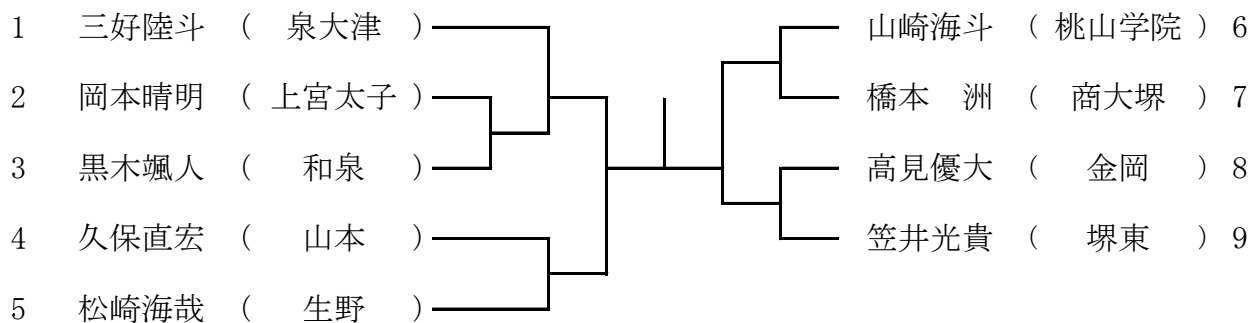

2ブロック

12月18日(土) りんくう翔南高校
予備日は27日(月) 蜻蛉池公園

3ブロック

12月18日(土) りんくう翔南高校
予備日は27日(月) 蜻蛉池公園

4ブロック

5ブロック

12月18日(土) 泉大津高校
予備日は、12月25日(土)

6ブロック