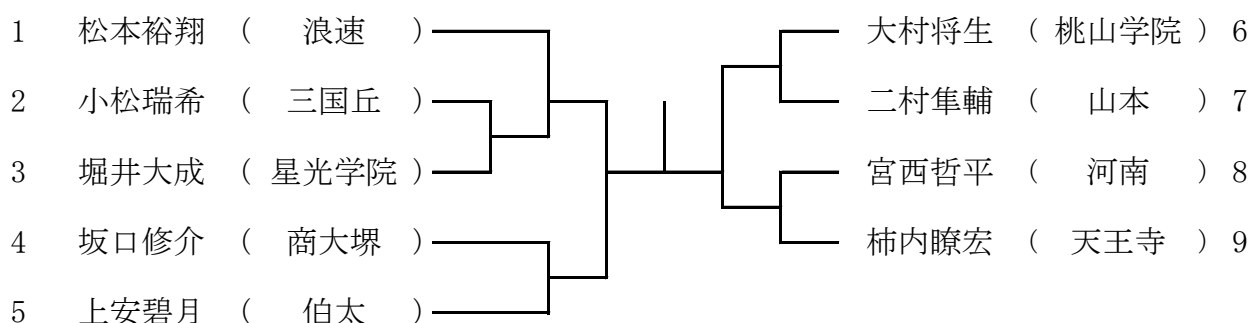

18 ブロック

12月25日(土) 山本高校
予備日は、12月26日(日)