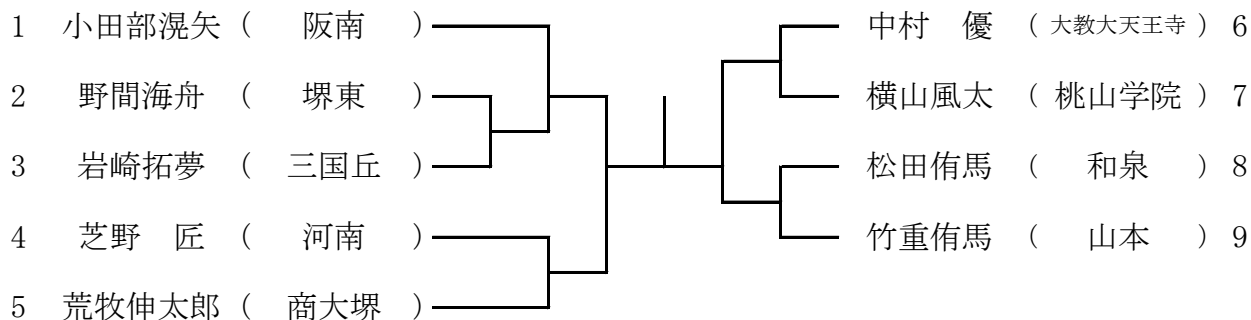

12月25日(土) 山本高校
予備日は、12月26日(日)

19ブロック

12月25日(土) 山本高校
予備日は、12月26日(日)

20 ブロック

12月25日(土) 山本高校
予備日は、12月26日(日)

12月19日(日) 大体大浪商高校
予備日は、12月25日(土)

21ブロック

12月19日(日) 大体大浪商高校
予備日は、12月25日(土)

22ブロック

12月25日(土) 成美高校
予備日は、12月26日(日)

23ブロック

12月25日(土) 成美高校
予備日は、12月26日(日)

24ブロック

第30回阪南地区高校テニス大会 女子シングルス本戦

12月27日(月) 蜻蛉池公園
予備12月28日(火)岸和田産業高校

シード順位