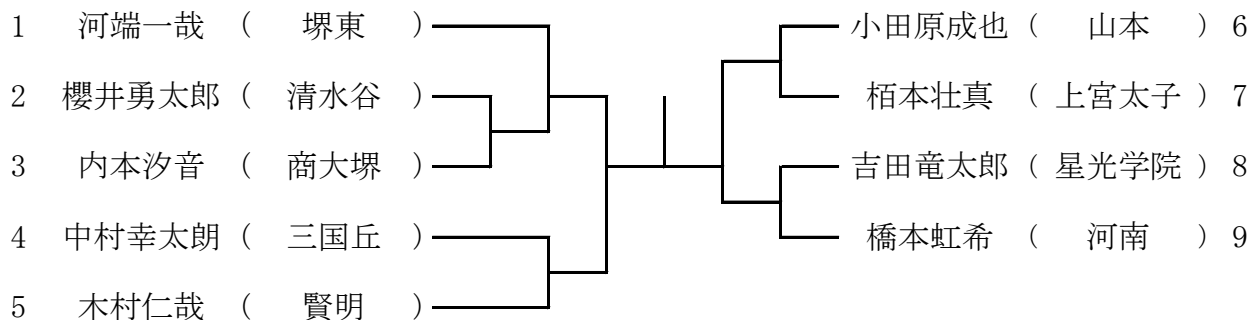

12月19日(日) 生野高校
予備日は、12月26日(日)

15ブロック

12月19日(日) 山本高校
予備日は、12月26日(日)

16 ブロック

12月19日(日) 山本高校
予備日は、12月26日(日)

17ブロック

12月19日(日) 山本高校
予備日は、12月26日(日)

18 ブロック