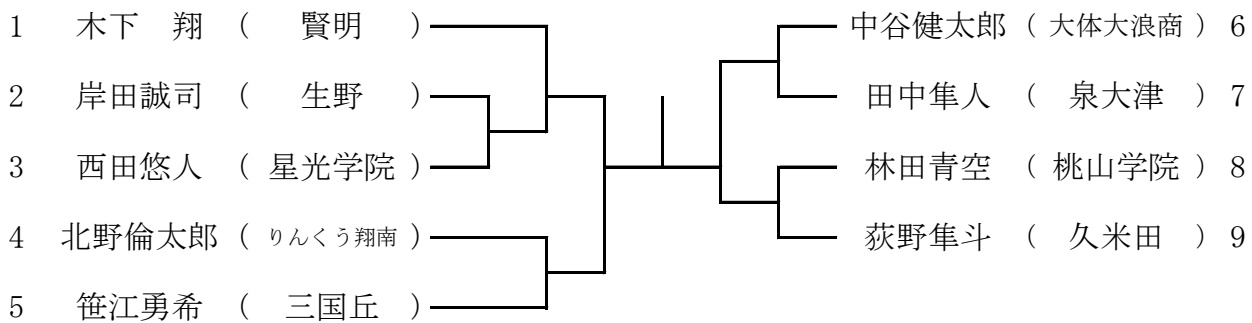

12月25日(土) 山本高校
予備日は、12月26日(日)

19ブロック

12月25日(土) 山本高校
予備日は、12月26日(日)

20 ブロック

12月25日(土) 山本高校
予備日は、12月26日(日)

12月19日(日) 大体大浪商高校
予備日は、12月25日(土)

21ブロック

12月19日(日) 大体大浪商高校
予備日は、12月25日(土)

22ブロック

12月25日(土) 成美高校
予備日は、12月26日(日)

23ブロック

12月25日(土) 成美高校
予備日は、12月26日(日)

24ブロック

第30回阪南地区高校テニス大会 女子シングルス本戦

12月27日(月) 蜻蛉池公園
予備12月28日(火)岸和田産業高校

シード順位