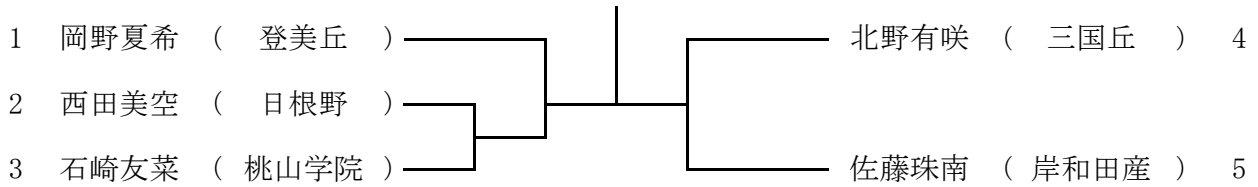

10 ブロック

12月26日(火)
蜻蛉池公園
予備日は、12月27日(水)

高校女子本戦

12月27日(水) 蜻蛉池公園
集合は11時00分

女子予選 1 12月17日(日)岸和田産業高校
集合は、12時

女子予選 2 12月17日(日)岸和田産業高校
集合は、12時

女子予選 3 12月25日(月)蜻蛉池公園
集合は、11時

女子予選 4 12月25日(月)蜻蛉池公園
集合は、11時

女子予選 5

12月25日(月)蜻蛉池公園
集合は、11時

女子予選 6

12月26日(火)蜻蛉池公園
集合は、11時

女子予選 7

12月26日(火)蜻蛉池公園
集合は、11時

女子予選 8

12月26日(火)蜻蛉池公園
集合は、11時