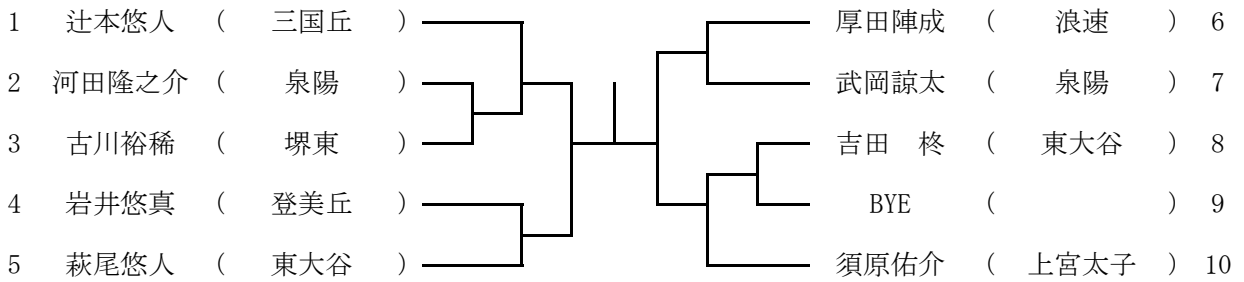

8ブロック

12月25日(月)
蜻蛉池公園
予備日は、12月26日(火)

1	林 孔希	(泉北)		氏原 碧	(桃山学院)	6
2	板倉慧斗	(登美丘)		下田絢仁	(登美丘)	7
3	加藤悠汰	(桃山学院)		山本和希	(浪速)	8
4	松本仁登	(岸和田産)		BYE	()	9
5	上田大輝	(上宮太子)		福田 稔	(天王寺)	10

9ブロック

12月26日(火)
蜻蛉池公園
予備日は、12月27日(水)

10 ブロック

12月26日(火)
蜻蛉池公園
予備日は、12月27日(水)

高校女子本戦

12月27日(水) 蜻蛉池公園
集合は11時00分

女子予選 1 12月17日(日)岸和田産業高校
集合は、12時

女子予選 2 12月17日(日)岸和田産業高校
集合は、12時

女子予選 3 12月25日(月)蜻蛉池公園
集合は、11時

女子予選 4 12月25日(月)蜻蛉池公園
集合は、11時