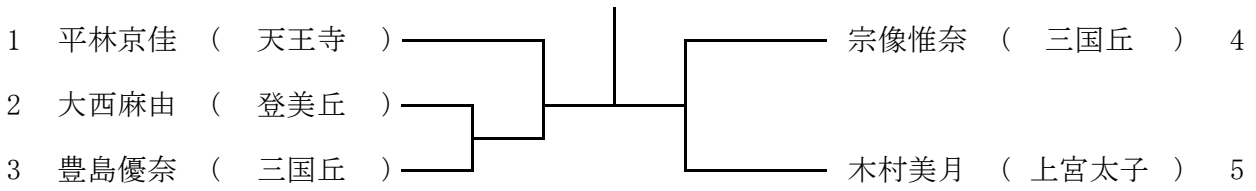

10 ブロック

12月26日(火)
蜻蛉池公園
予備日は、12月27日(水)

高校女子本戦

12月27日(水) 蜻蛉池公園
集合は11時00分

女子予選 1 12月17日(日)岸和田産業高校
集合は、12時

女子予選 2 12月17日(日)岸和田産業高校
集合は、12時

女子予選 3 12月25日(月)蜻蛉池公園
集合は、11時

女子予選 4 12月25日(月)蜻蛉池公園
集合は、11時

女子予選 5

12月25日(月)蜻蛉池公園
集合は、11時

女子予選 6

12月26日(火)蜻蛉池公園
集合は、11時

女子予選 7

12月26日(火)蜻蛉池公園
集合は、11時

女子予選 8

12月26日(火)蜻蛉池公園
集合は、11時