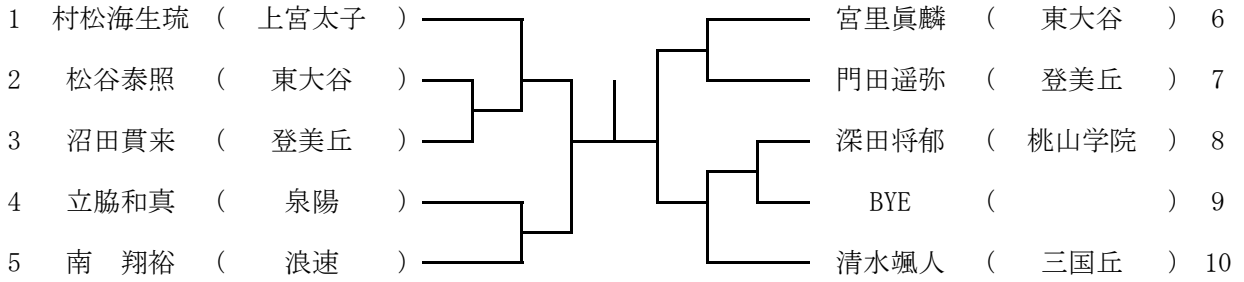

9ブロック

12月26日(火)
蜻蛉池公園
予備日は、12月27日(水)