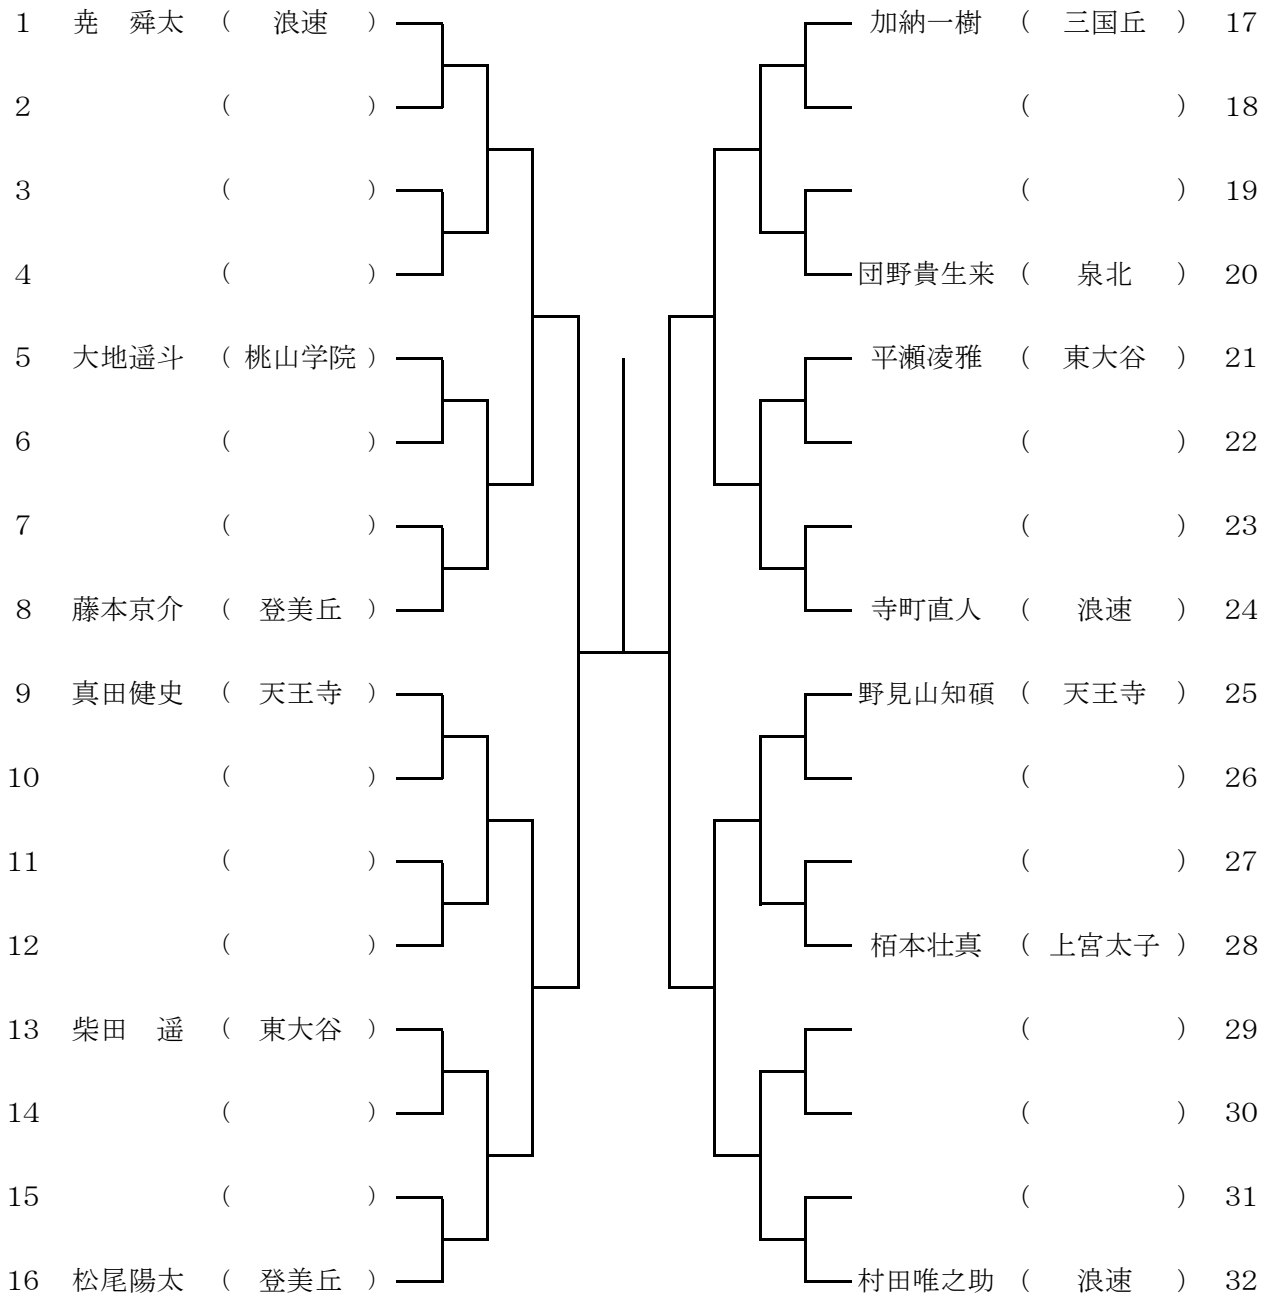

第32回阪南地区高校テニス大会 男子シングルス本戦

12月27日(水) 蜻蛉池公園

予備12月28日(木)

1ブロック

12月17日(日)
岸和田産業高校
予備日は、12月23日(土)

1	谷 純汰	(岸和田産)		竹山晴喜	(桃山学院)	6
2	西口竜平	(桃山学院)		野里和生	(堺東)	7
3	中井太一	(登美丘)		増谷柚利	(岸和田産)	8
4	岸本悠汰	(高石)		BYE	( )	9
5	坂田航世	(泉陽)		奥田誠也	(日根野)	10

2ブロック

12月17日(日)
岸和田産業高校
予備日は、12月23日(土)

1	前川大輝	(泉陽)		宮芝勇和	(岸和田産)	6
2	BYE	( )		岡 優斗	(高石)	7
3	中村希心	(桃山学院)		成瀬新大	(登美丘)	8
4	水谷琉輝	(岸和田産)		BYE	( )	9
5	下町駿斗	(三国丘)		後藤匠実	(桃山学院)	10

3ブロック

12月17日(日)
岸和田産業高校
予備日は、12月23日(土)

1	花崎 魁	(登美丘)		森山晴智	(堺東)	6
2	桑田悠斗	(堺東)		岩元海斗	(岸和田産)	7
3	大嶋光輝	(岸和田産)		中村健都	(桃山学院)	8
4	福田大翔	(泉北)		BYE	( )	9
5	滝口昂英	(桃山学院)		大塚光洋	(泉陽)	10

4ブロック

12月23日(土)
清水谷高校
予備日は、12月25日(月)

1	上野碧弓	(清水谷)		久松優斗	(登美丘)	6
2	泉 友悳	(上宮太子)		寶生幸太郎	(泉陽)	7
3	田畑輝樹	(泉陽)		寺井 環	(上宮太子)	8
4	肥山雄斗	(三国丘)		BYE	( )	9
5	宮井春輝	(富田林)		北林 岬	(東大谷)	10