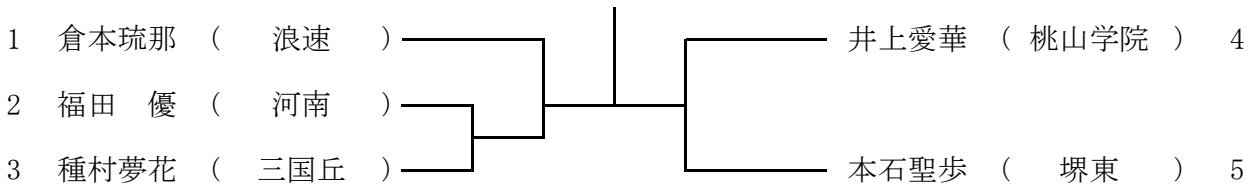

10 ブロック

12月26日(火)
蜻蛉池公園
予備日は、12月27日(水)

高校女子本戦

12月27日(水) 蜻蛉池公園
集合は11時00分

女子予選 1 12月17日(日)岸和田産業高校
集合は、12時

女子予選 2 12月17日(日)岸和田産業高校
集合は、12時

女子予選 3 12月25日(月)蜻蛉池公園
集合は、11時

女子予選 4 12月25日(月)蜻蛉池公園
集合は、11時

女子予選 5

12月25日(月)蜻蛉池公園
集合は、11時

女子予選 6

12月26日(火)蜻蛉池公園
集合は、11時

女子予選 7

12月26日(火)蜻蛉池公園
集合は、11時

女子予選 8

12月26日(火)蜻蛉池公園
集合は、11時