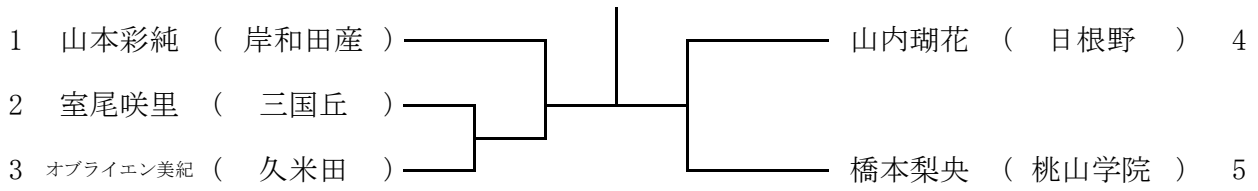

10 ブロック

12月26日(火)
蜻蛉池公園
予備日は、12月27日(水)

高校女子本戦

12月27日(水) 蜻蛉池公園
集合は11時00分

女子予選 1 12月17日(日)岸和田産業高校
集合は、12時

女子予選 2 12月17日(日)岸和田産業高校
集合は、12時

女子予選 3 12月25日(月)蜻蛉池公園
集合は、11時

女子予選 4 12月25日(月)蜻蛉池公園
集合は、11時

女子予選 5

12月25日(月)蜻蛉池公園
集合は、11時

女子予選 6

12月26日(火)蜻蛉池公園
集合は、11時

女子予選 7

12月26日(火)蜻蛉池公園
集合は、11時

女子予選 8

12月26日(火)蜻蛉池公園
集合は、11時