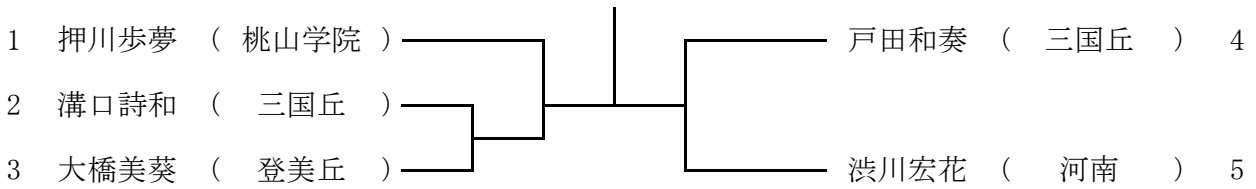

10 ブロック

12月26日(火)
蜻蛉池公園
予備日は、12月27日(水)

高校女子本戦

12月27日(水) 蜻蛉池公園
集合は11時00分

女子予選 1 12月17日(日)岸和田産業高校
集合は、12時

女子予選 2 12月17日(日)岸和田産業高校
集合は、12時

女子予選 3 12月25日(月)蜻蛉池公園
集合は、11時

女子予選 4 12月25日(月)蜻蛉池公園
集合は、11時

女子予選 5

12月25日(月)蜻蛉池公園
集合は、11時

女子予選 6

12月26日(火)蜻蛉池公園
集合は、11時

女子予選 7

12月26日(火)蜻蛉池公園
集合は、11時

女子予選 8

12月26日(火)蜻蛉池公園
集合は、11時